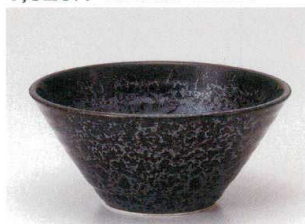

Catalogue No.
20349-373

シリーズ丼 **373**

373-1-534 三島5.5丼
1,440円 17×8.8cm
39324531

373-2-534 三島玉洲6.8丼
2,070円 20.3×9.3cm 39323531
373-3-534 三島玉洲6.0丼
1,620円 19×8.5cm 39322531

373-4-534 三島5.0丼
1,350円 15.5×9.5cm 39327531
373-5-534 三島4.5丼
1,000円 14×8.5cm 39326531

373-6-534 三島5.5ボール
1,570円 16.2×8cm
39325531

そば丼
346P~
二品皿
三品皿
仕切皿
353P~

種皿
バスタ皿
360P~

ボール
368P~

シリーズ丼
多用丼
反井
372P~

多用碗
飯器
フタ丼
406P~

大茶-毛料
大平-中平
睦
418P~

寿司湯呑
432P~

長湯呑
煎茶
茶器揃
434P~

土瓶
急須
ポット
450P~

茶道具
抹茶碗
462P~

373-7-674 黒真珠6.5麵丼
1,000円 19.5×9.5cm 40309673
373-8-674 黒真珠5.8麵丼
900円 18×9.5cm 40310673

373-9-674 黒真珠水輪6.5麵鉢
1,100円 19.7×9cm
40306673

373-10-674 黒真珠5.5釜上井
1,120円 17×9cm
40307673