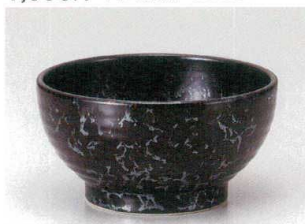

373-6-534 三島5.5ボール
1,570円 16.2×8cm
39325531

そば丼
346P~
二品皿
三品皿
仕切皿
353P~

種皿
バスタ皿
360P~

ボール
368P~

シリーズ丼
多用丼
反井
372P~

多用碗
飯器
フタ丼
406P~

大茶-毛料
大平-中平
睦
418P~

寿司湯呑
432P~

長湯呑
煎茶
茶器揃
434P~

土瓶
急須
ポット
450P~

茶道具
抹茶碗
462P~

373-7-674 黒真珠6.5麵丼
1,000円 19.5×9.5cm 40309673
373-8-674 黒真珠5.8麵丼
900円 18×9.5cm 40310673

373-9-674 黒真珠水輪6.5麵鉢
1,100円 19.7×9cm
40306673

373-10-674 黒真珠5.5釜上井
1,120円 17×9cm
40307673

373-11-674 黒真珠手引5.0反和井
740円 15.8×7.8cm
40308673

373-12-554 京風唐津深山6.0平鉢
4,100円 18×9cm
38919551

373-13-554 京風唐津深山5.5夏目井
3,700円 17×10cm
38920551

373-14-554 京風唐津深山4.5夏目井
2,480円 14×9cm
38922551

373-15-554 京風唐津深山5.0夏目井
3,100円 15.5×9.5cm
38921551