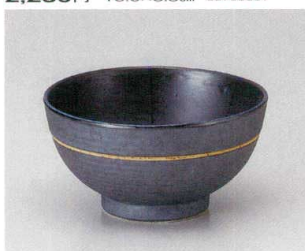

373-16-354 呉須格子6.5反井
3,710円 19.3×9.6cm
38702351

373-17-354 呉須格子5.5反井
3,120円 17×9cm
38701351

373-18-354 呉須格子夏目5.5井
3,420円 16.8×10cm 38704351
373-19-354 呉須格子夏目5.0井
2,820円 15.2×9.6cm 38703351
373-20-354 呉須格子夏目4.5井
2,230円 13.6×8.8cm 38705351

373-21-354 呉須格子4.2多用碗
2,120円 12.6×7.7cm
38706351

373-22-534 鉄袖十草6.5玉井
2,200円 19.6×7.5cm
38713531

373-23-534 鉄袖十草5.5深ボール
2,150円 17×8.8cm
38712531

373-24-534 鉄袖十草5.0京井
1,560円 16×8.4cm
38711531

373-25-534 鉄袖十草4.8高台深井
1,700円 15×9.2cm 38715531
373-26-534 鉄袖十草4.3高台深井
1,250円 13×8.8cm 38714531