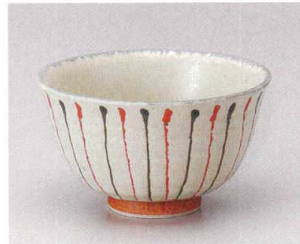

375-15-624 わらく黒マット石目4.2丼
750円 13×7.5cm 39712621
375-16-624 わらく黒マット石目4.0丼
580円 12.5×7.2cm 39711621

375-17-114 一珍十草6.0丼
3,060円 17.5×8cm
39017111

375-18-114 一珍十草5.0丼
3,060円 15.8×9.5cm
39018111

375-19-114 一珍十草5.0反多用丼
2,720円 15×8.8cm
39019111