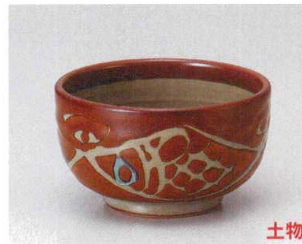

土物

377-5-524 グリーン丸紋夏目形5.0丼
2,500円 15.5×10cm 38906521
377-6-524 グリーン丸紋夏目形4.0丼
1,700円 13.8×7.5cm 38905521

そば猪口
346P~
二品皿
三品皿
仕切皿
353P~

土物

377-7-524 茶マット魚紋6.5ボール
3,700円 19.6×7.3cm
38907521

土物

377-8-524 茶マット魚紋釜上6.0丼
3,700円 18×8.6cm 38909521
377-9-524 茶マット魚紋釜上5.5丼
3,100円 16.5×8.7cm 38908521

土物

377-10-524 茶マット魚紋腰張5.0丼
2,600円 15.8×9cm
38910521

土物

377-11-524 茶マット魚紋夏目形5.0丼
2,550円 15.5×10cm 38912521
377-12-524 茶マット魚紋夏目形4.5丼
2,000円 13.8×8.2cm 38911521

種皿
ハスタ皿
360P~

ボール
368P~

シリーズ丼
多用丼
反井
372P~

多用碗
飯器
フタ丼
406P~