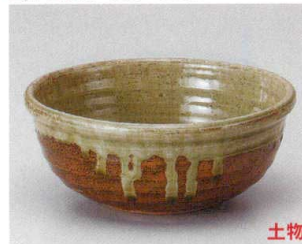

土物

377-18-114 結晶マグナ高浜4.5鉢
2,420円 12×9cm
40606112

青司湯呑
432P~

長湯呑
煎茶
茶器揃
434P~

土瓶
急須
ポット
450P~

茶道具
抹茶碗
462P~

土物

377-19-554 美濃伊賀釉6.0釜上丼
4,300円 18.3×9.2cm 40110551
377-20-554 美濃伊賀釉5.5釜上丼
3,750円 17×8.8cm 40109551

土物

377-21-554 美の伊賀釉6.5ボール
3,450円 19×8.3cm
41405551

土物

377-22-554 美濃伊賀釉5.0夏目丼
3,450円 15×9.3cm
41201551

土物

377-23-554 美濃伊賀釉4.0夏目丼
2,350円 13×8.2cm
42606551

土物

377-24-624 雪嶺鳴門6.0丼
2,300円 19×9.8cm 40722622
377-25-624 雪嶺鳴門5.0丼
1,400円 16.5×8.5cm 40723622