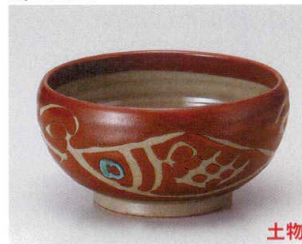

土物

377-5-524 グリーン丸紋夏目形5.0丼
2,500円 15.5×10cm 38906521
377-6-524 グリーン丸紋夏目形4.0丼
1,700円 13.8×7.5cm 38905521

そば猪口
346P~
二品皿
三品皿
仕切皿
353P~

土物

377-7-524 茶マット魚紋6.5ボール
3,700円 19.6×7.3cm
38907521

土物

377-8-524 茶マット魚紋釜上6.0丼
3,700円 18×8.6cm 38909521
377-9-524 茶マット魚紋釜上5.5丼
3,100円 16.5×8.7cm 38908521

土物

377-10-524 茶マット魚紋腰張5.0丼
2,600円 15.8×9cm
38910521

土物

377-11-524 茶マット魚紋夏目形5.0丼
2,550円 15.5×10cm 38912521
377-12-524 茶マット魚紋夏目形4.5丼
2,000円 13.8×8.2cm 38911521

種皿
ハスタ皿
360P~

ボール
368P~

シリーズ丼
多用丼
反井
372P~

多用碗
飯器
フタ丼
406P~