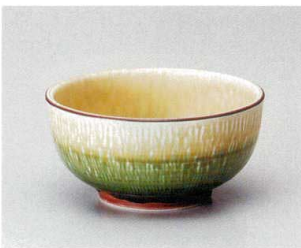

Catalogue No.  
20349-380

**380** シリーズ丼

380-1-374 藍草紋麵鉢  
1,150円 21.4×8.2cm  
38001374

380-2-374 藍草紋さぬき丼  
900円 18.5×9cm  
38002374

380-3-374 藍草紋5.0多用丼  
820円 16×8.4cm  
38003374

380-4-374 藍草紋4.0多用碗  
620円 13.2×7.4cm  
38004374

380-5-184 山がすみ7.0ボール  
2,500円 21.8×8.5cm  
39420181

380-6-184 山がすみ腰張6.0丼  
2,380円 19.5×9.4cm  
39421181

380-7-184 山がすみ腰張5.5丼  
1,700円 17×9cm  
39423181

380-8-184 山がすみ腰張5.0丼  
980円 15.5×8cm 39422181

380-10-564 流しオリベ5.5多用丼  
1,900円 17×8.7cm  
38010564

380-11-564 流しオリベ4.8多用丼  
1,600円 14.7×7.2cm  
38011564

380-12-564 流しオリベ3.8多用丼  
800円 11.8×6cm  
38012564

380-13-564 流しオリベ3.5多用丼  
700円 10.6×5.6cm  
38013564

380-14-114 藍色唐草5.8丸丼  
1,600円 17.3×8.0cm  
38014114

380-15-114 藍色唐草5.0丸丼  
950円 15.5×7.7cm  
38015114

380-16-114 藍色唐草5.0多用碗  
1,200円 16×9.8cm 38016114

380-18-114 藍色唐草6.5丼  
950円 19×8cm 38018114

380-20-564 とちり栗茶5.5多用丼  
1,900円 17×8.7cm  
38020564

380-21-564 とちり栗茶4.8多用丼  
1,600円 14.7×7.2cm  
38021564