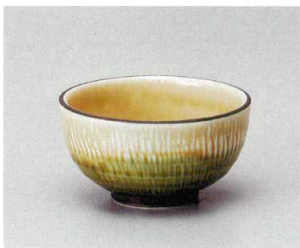

380-5-184 山がすみ7.0ボール  
2,500円 21.8×8.5cm  
39420181

380-6-184 山がすみ腰張6.0丼  
2,380円 19.5×9.4cm  
39421181

380-7-184 山がすみ腰張5.5丼  
1,700円 17×9cm  
39423181

380-8-184 山がすみ腰張5.0丼  
980円 15.5×8cm 39422181

380-10-564 流しオリベ5.5多用丼  
1,900円 17×8.7cm  
38010564

380-11-564 流しオリベ4.8多用丼  
1,600円 14.7×7.2cm  
38011564

380-12-564 流しオリベ3.8多用丼  
800円 11.8×6cm  
38012564

380-13-564 流しオリベ3.5多用丼  
700円 10.6×5.6cm  
38013564

380-14-114 藍色唐草5.8丸丼  
1,600円 17.3×8.0cm  
38014114