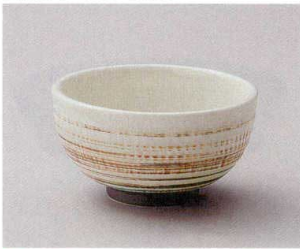

380-15-114 藍色唐草5.0丸丼  
950円 15.5×7.7cm  
38015114

380-16-114 藍色唐草5.0多用碗  
1,200円 16×9.8cm 38016114

380-18-114 藍色唐草6.5丼  
950円 19×8cm 38018114

380-20-564 とちり栗茶5.5多用丼  
1,900円 17×8.7cm  
38020564

380-21-564 とちり栗茶4.8多用丼  
1,600円 14.7×7.2cm  
38021564

380-22-564 とちり栗茶3.8多用丼  
800円 11.8×6cm  
38022564

380-23-564 とちり栗茶3.5多用丼  
700円 10.8×5.6cm  
38023564

そば罌口罌 346P~  
二品皿 三品皿 仕切皿 353P~  
麵皿 ハスタ皿 360P~  
ボール 368P~  
シリーズ丼 多用丼 反井 372P~  
多用碗 飯器 フタ丼 406P~  
大茶・毛料 大平・中平 陸 418P~