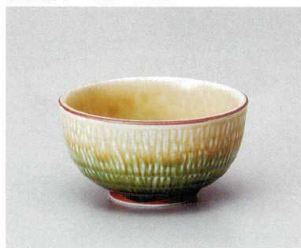

380-5-184 山がすみ7.0ボール  
2,500円 21.8×8.5cm  
39420181

380-6-184 山がすみ腰張6.0丼  
2,380円 19.5×9.4cm  
39421181

380-7-184 山がすみ腰張5.5丼  
1,700円 17×9cm  
39423181

380-8-184 山がすみ腰張5.0丼  
980円 15.5×8cm 39422181

380-10-564 流しオリベ5.5多用丼  
1,900円 17×8.7cm  
38010564

380-11-564 流しオリベ4.8多用丼  
1,600円 14.7×7.2cm  
38011564

380-12-564 流しオリベ3.8多用丼  
800円 11.8×6cm  
38012564

380-13-564 流しオリベ3.5多用丼  
700円 10.6×5.6cm  
38013564

380-14-114 藍色唐草5.8丸丼  
1,600円 17.3×8.0cm  
38014114