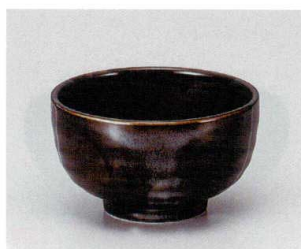

Catalogue No.  
20349-380

**380** シリーズ丼

380-1-374 藍草紋麵鉢  
1,150円 21.4×8.2cm  
38001374

380-2-374 藍草紋さぬき丼  
900円 18.5×9cm  
38002374

380-3-374 藍草紋5.0多用丼  
820円 16×8.4cm  
38003374

380-4-374 藍草紋4.0多用碗  
620円 13.2×7.4cm  
38004374

380-5-184 山がすみ7.0ボール  
2,500円 21.8×8.5cm  
39420181

380-6-184 山がすみ腰張6.0丼  
2,380円 19.5×9.4cm  
39421181

380-7-184 山がすみ腰張5.5丼  
1,700円 17×9cm  
39423181

380-8-184 山がすみ腰張5.0丼  
980円 15.5×8cm 39422181

380-10-564 流しオリベ5.5多用丼  
1,900円 17×8.7cm  
38010564

380-11-564 流しオリベ4.8多用丼  
1,600円 14.7×7.2cm  
38011564

380-12-564 流しオリベ3.8多用丼  
800円 11.8×6cm  
38012564

380-13-564 流しオリベ3.5多用丼  
700円 10.6×5.6cm  
38013564

380-14-114 藍色唐草5.8丸丼  
1,600円 17.3×8.0cm  
38014114