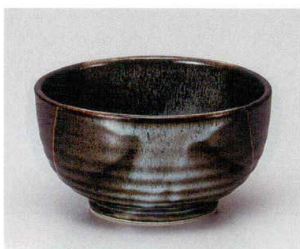

Catalogue No.  
20349-380

**380** シリーズ丼

380-1-374 藍草紋麵鉢  
1,150円 21.4×8.2cm  
38001374

380-2-374 藍草紋さぬき丼  
900円 18.5×9cm  
38002374

380-3-374 藍草紋5.0多用丼  
820円 16×8.4cm  
38003374

380-4-374 藍草紋4.0多用碗  
620円 13.2×7.4cm  
38004374

380-5-184 山がすみ7.0ボール  
2,500円 21.8×8.5cm  
39420181

380-6-184 山がすみ腰張6.0丼  
2,380円 19.5×9.4cm  
39421181

380-7-184 山がすみ腰張5.5丼  
1,700円 17×9cm  
39423181

380-8-184 山がすみ腰張5.0丼  
980円 15.5×8cm 39422181

380-10-564 流しオリベ5.5多用丼  
1,900円 17×8.7cm  
38010564

380-11-564 流しオリベ4.8多用丼  
1,600円 14.7×7.2cm  
38011564

380-12-564 流しオリベ3.8多用丼  
800円 11.8×6cm  
38012564

380-13-564 流しオリベ3.5多用丼  
700円 10.6×5.6cm  
38013564

380-14-114 藍色唐草5.8丸丼  
1,600円 17.3×8.0cm  
38014114