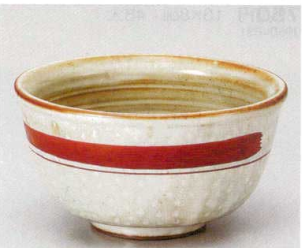

寿司漕香
432P~
長湯香
煎茶
茶器揃
434P~
土瓶
急須
ポット
450P~
茶道具
抹茶碗
462P~

かすみ野赤絵花 **土物**
382-25-524 5.5多用丼
2,500円 16×10cm 39102521
382-26-524 4.0多用丼
1,600円 12×8.5cm 39104521

かすみ野朱巻花紋 **土物**
382-27-524 6.0多用丼
3,000円 18×10cm 41037522
382-28-524 5.5多用丼
2,500円 16×10cm 43208522
382-29-524 4.0多用丼
1,600円 12×8.5cm 41039522

黒十草
382-30-524 6.3片口丼
2,950円 20×19×10.4cm 41101522
382-31-524 5.5片口丼
2,500円 17.8×16.5×9.2cm 41102522
382-32-524 4.5片口丼
2,000円 14.6×13.7×8.8cm 41103522

織部草紋
382-33-204 面取5.0丼
2,960円 15.7×10cm 39842201
382-34-204 面取4.5丼
2,420円 14.3×8.7cm 39841201
382-35-204 4.0多用碗
1,700円 12.2×8.3cm 39840201