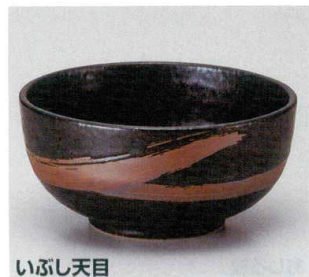

グリーンイラボ

384-31-374 5.0丼  
680円 16.1×9cm 38431374  
384-32-374 4.5丼  
480円 15×7.1cm 38432374  
384-33-374 4.0丼  
480円 13.6×7.6cm 38433374

よもぎ唐津

384-34-624 5.0京丼  
700円 15.6×8cm 38434624  
384-35-624 4.5京丼  
620円 14×7.1cm 38435624  
384-36-624 4.0京丼  
550円 12.8×6.1cm 38436624

ブルーイラボ

384-37-374 5.0丼  
680円 16.1×9cm 38437374  
384-38-374 4.5丼  
480円 15×7.1cm 38438374  
384-39-374 4.0丼  
480円 13.6×7.6cm 38439374

いぶし天目

384-40-504 6.0丼  
940円 18×9cm 40036501  
384-41-504 5.0丼  
730円 16×9cm 40035501  
384-42-504 4.0丼  
500円 13×8cm 40034501