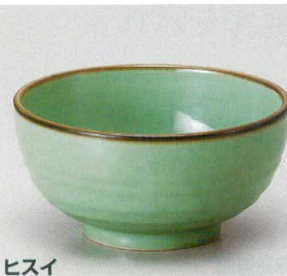

Catalogue No.  
20349-384

**384 多用丼(3ツ組)**

金茶吹

384-1-674 5.0丼  
1,000円 16×7.5cm 38401674  
384-2-674 4.5丼  
730円 14×6.6cm 38402674  
384-3-674 4.0丼  
630円 12.5×6cm 38403674

蒼月

384-4-184 5.0多用丼  
1,060円 16×9.8cm 38404184  
384-5-184 4.2多用丼  
680円 13×8cm 38405184  
384-6-184 4.0多用丼  
550円 12.5×7.5cm 38406184

黒結晶点紋

384-7-374 6.0多用丼(さぬき丼)  
790円 18.7×9cm 42407371  
384-8-374 5.0京丼  
660円 16×8.5cm 40134371  
384-9-374 4.0京丼  
460円 13×7.3cm 40133371

濃夕コ唐草

384-10-374 6.0多用丼(さぬき丼)  
790円 18.7×9cm 39411371  
384-11-374 5.0京丼  
660円 16×8.5cm 39412371  
384-12-374 4.0京丼  
460円 13×7.3cm 39413371