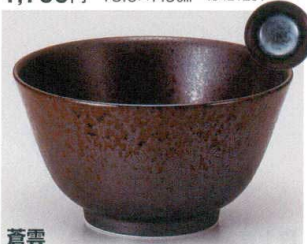

手描き花
387-28-204 5.5丼 2,000円 17×8.5cm 40422201
387-29-204 5.0丼 1,700円 15.6×7.9cm 40421201

ヒスイ
387-30-354 5.5深口丼 1,410円 16.8×8.6cm 40434351
387-31-354 5.0深口丼 1,150円 15.7×8cm 40433351

タイスキ
387-32-674 深口5.5丼 1,400円 17×8.7cm 41239673
387-33-674 深口5.0丼 1,200円 15.6×8cm 41240673

サビ丸紋
387-34-674 5.5多用丼 1,150円 17.2×9cm 38734674
387-35-674 5.0多用丼 930円 15.8×8cm 38735674

蒼雲
387-36-114 6.0丼 1,100円 17.2×9.7cm 41313113
387-37-114 5.0丼 1,000円 15.3×8.5cm 41314113

レンコン 紺
387-38-374 軽量丼 大 900円 16.5×8.6cm 38738374
387-39-374 軽量丼 小 700円 13×8cm 38739374