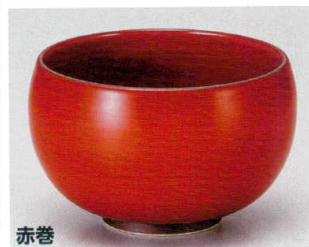

Catalogue No.
20349-388

388 多用丼(2ツ組)

そば碗口
346P~
二品皿
三品皿
仕切皿
353P~
種皿
バスタ皿
360P~
ボール
368P~
シリーズ丼
多用丼
反井
372P~
多用碗
飯碗
フタ丼
406P~
大茶毛料
大平・中平
睦
418P~

寿司湯呑
432P~
長湯呑
煎茶
茶器揃
434P~
土瓶
急須
ポット
450P~
茶道具
抹茶碗
462P~

赤巻

388-1-694 丼(有田焼)
2,500円 16×10cm 3入 40210691
388-2-694 お好み碗(有田焼)
1,900円 12.5×8cm 5入 40209691

コバルト

388-3-694 丼(有田焼)
1,900円 16×10cm 3×10入 41223693
388-4-694 お好み碗(有田焼)
1,500円 12.5×8cm 5×12入 41224693

ライン(青)

388-5-694 丼(有田焼)
1,700円 16×10cm 3入 38805694
388-6-694 お好み碗(有田焼)
1,400円 12.5×8cm 5入 38806694

ライン(赤)

388-7-694 丼(有田焼)
1,700円 16×10cm 3入 38807694
388-8-694 お好み碗(有田焼)
1,400円 12.5×8cm 5入 38808694

蛸唐草

388-9-694 丼(有田焼)
1,600円 16×10cm 3入 40216691
388-10-694 お好み碗(有田焼)
1,200円 12.5×8cm 5入 40215691

モノトーン黒

388-11-694 丼(有田焼)
1,600円 16×10cm 3×10入 40212691
388-12-694 お好み碗(有田焼)
1,200円 12.5×8cm 5入 40211691