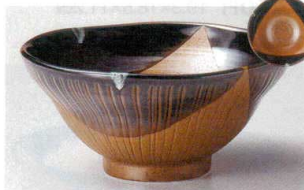

392-6-654 いろり浅ひさご井
2,100円 18.8×8.8cm (950cc)
42407653