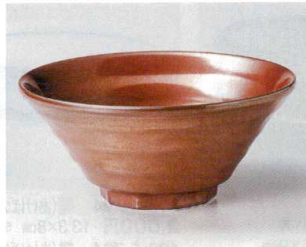

大茶・毛料
大平・中平
睦
418P~

寿司湯呑
432P~

長湯呑
煎茶
茶器揃
434P~

土瓶
急須
ポット
450P~

茶道具
抹茶碗
462P~

404-1-634 雲竜黒鳴門7.0反井
2,090円 21.5×9.5cm(1450cc) 40401634

404-3-634 鉄赤鳴門7.0反井
1,980円 21.5×9.5cm(1450cc) 40403634

404-5-654 白六兵衛丼
1,800円 18.9×8.5cm(950cc)
42417653