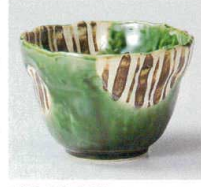

408-10-254 呉須ラインライス井
1,150円 13.5×8cm 45436252

408-11-354 赤志野小井
1,080円 13.3×8.2cm 43007351

408-12-354 ヒスイ4.2多用碗
1,040円 13×7.9cm 43202351

408-13-674 朱仁王多用碗(大)
1,000円 13.8×7.8cm 43232671

408-15-504 織部十草4.0井
980円 13×9cm 40815504

408-16-674 粉引錆線4.3多用碗
960円 13×7.5cm 43106671

408-17-534 粉引白ライン4.5お好み碗
940円 13×7.7cm 44108532

408-18-204 雲石4.2井
980円 13×7.8cm 55132201

408-19-714 内外十草茶漬碗
960円 13×7.6cm 43423713

408-20-624 藍染十草リップル碗(大)
880円 13.7×7.5cm 44104622