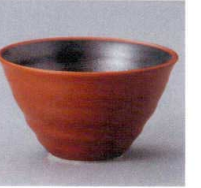

408-5-714 火色ろくべ4.3井
1,600円 13.5×6.1cm 40805714

408-6-524 南蛮間取花腰張4.0井
1,550円 13×6.8cm 42723521

408-7-204 ヒスイ粉引茶漬井
1,480円 13×7.5cm 40807204

408-8-204 白櫛目結びタタキ小井
1,400円 13.1×8.2cm 42833201

408-9-724 黒土刷毛目小井
1,280円 13×8.4cm 40809724

408-10-254 呉須ラインライス井
1,150円 13.5×8cm 45436252

408-11-354 赤志野小井
1,080円 13.3×8.2cm 43007351

408-12-354 ヒスイ4.2多用碗
1,040円 13×7.9cm 43202351

408-13-674 朱仁王多用碗(大)
1,000円 13.8×7.8cm 43232671

408-15-504 織部十草4.0井
980円 13×9cm 40815504