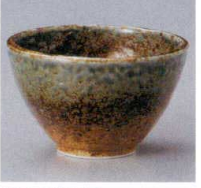

408-31-204 白いらぼお茶井
650円 13×7.7cm 40831204

408-32-724 黒吹き反六兵衛4.0井
650円 13×8.2cm 40832724

408-33-354 粉引釉多用井
590円 13×8cm 43634353

408-34-354 黒備前多用井
590円 13×8cm 43633353

408-35-634 藍流し姫井
550円 13.5×8cm 44126632