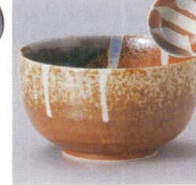

409-28-674  
粉引清流多用碗  
520円 13×7cm  
43320671

409-29-694  
ぶどう一膳井  
550円 13×7.8cm 5×16入  
43710693

409-30-694  
唐草一膳井  
550円 13×7.8cm 5×16入  
43709693

409-31-634  
桔梗多用碗  
490円 13×7.2cm 60入  
43313631

409-32-354  
濃山茶花4.2多用碗  
480円 13×6.8cm  
43319351

409-33-504  
白刷毛天目茶漬碗  
480円 12.8×8.3cm  
44104501

409-34-554  
青海波多用碗 小  
480円 12.8×7cm 60入  
43330551

409-35-634  
水晶流多用碗  
480円 12.8×7.2cm 60入  
43315631

409-36-354  
うず粉引4.0深鉢  
410円 12.6×7.1cm  
43331351