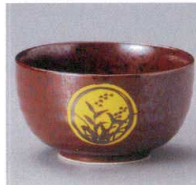

409-18-034  
濃十草4.5井  
680円 12.9×7.3cm  
40918034

409-19-034  
竹林4.5井  
680円 12.9×7.3cm  
40919034

409-20-654  
千段十草多用碗  
720円 12.8×7cm  
43425653

409-21-674  
市松黒多用鉢  
720円 12.8×7cm  
43535673

409-22-504  
東風石目4.2井  
650円 13×7.8cm  
43230501

409-23-374  
御深井大文字お好み碗(美濃焼)  
610円 13×7.8cm  
43706373

409-24-354  
伊賀イラボ多用井  
590円 13×8cm  
40924354

409-25-034  
鉄赤丸紋多用碗  
550円 12.8×7.2cm  
43707033

409-26-034  
緑彩丸紋多用碗  
550円 12.8×7.2cm  
43712033

409-27-274  
武蔵野4.0井  
550円 12.6×7.2cm  
43310271