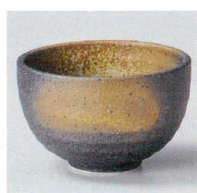

412-30-204
黒備前吹きいっぶく碗
480円 10.7×6.2cm
41230204