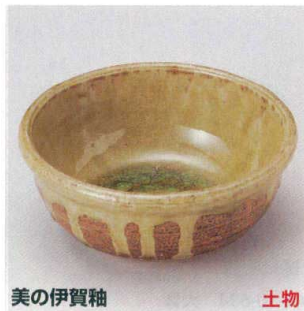

Catalogue No.  
20349-43

組鉢 (2ツ組)

**43**

美の伊賀釉

土物

43-1-554 5.0ボール  
3,200円 16×7cm 03005551  
43-2-554 4.5ボール  
1,950円 13.4×6cm 07710551

淡青

43-3-794 6.0丸鉢  
2,350円 19.5×4.6cm 03515792  
43-4-794 5.0丸鉢  
1,400円 14.7×3.6cm 03516792