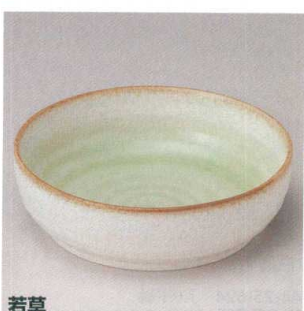

粉引唐からし

43-13-754 6.0鉢  
1,400円 19.5×4.8cm 02912751  
43-14-754 5.0鉢  
1,180円 16.3×4.5cm 03011751

43-15-754 石目花結び6.0鉢

1,400円 19.5×4.8cm 03519751  
43-16-754 花結び5.0鉢  
1,180円 16.3×4.3cm 03518751

白ドット

43-17-354 スクエア型Mボール  
1,060円 16×16×5.5cm 09433353  
43-18-354 スクエア型Sボール  
800円 13×13×4.5cm 09434353

たまごそばハケ

43-19-284 50鉢  
1,050円 17.3×14×5.8cm 60入 03826283  
43-20-284 40小鉢  
700円 14×12.7×5.8cm 100入 03827283

白磁櫛目

43-21-634 中鉢  
990円 17×5.8cm 03711633  
43-22-634 小鉢  
660円 12.9×4.4cm 03712633

若草

43-23-624 6.0深鉢  
980円 17.5×5.1cm 03713623  
43-24-624 4.5深鉢  
600円 13.2×4.2cm 03714623