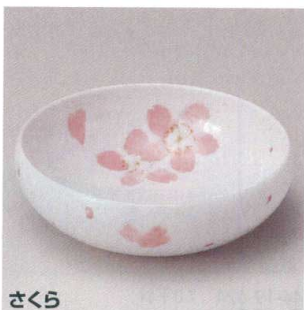

粉引唐からし

さくら

43-11-214 5.0ボール
1,450円 15.8×5.2cm 03707213
43-12-214 4.0ボール
1,000円 12.8×4cm 03708213