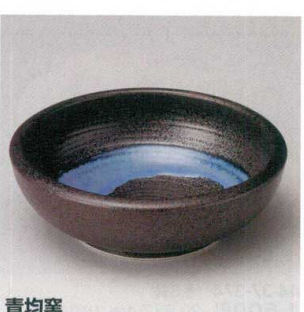

たまごそばハケ

43-19-284 50鉢  
1,050円 17.3×14×5.8cm 60入 03826283  
43-20-284 40小鉢  
700円 14×12.7×5.8cm 100入 03827283

白磁櫛目

43-21-634 中鉢  
990円 17×5.8cm 03711633  
43-22-634 小鉢  
660円 12.9×4.4cm 03712633

若草

43-23-624 6.0深鉢  
980円 17.5×5.1cm 03713623  
43-24-624 4.5深鉢  
600円 13.2×4.2cm 03714623

雪嶺石目

43-25-624 6.0鉢  
930円 19.4×6.3cm 03805622  
43-26-624 5.0鉢  
830円 16.7×4.2cm 03806622

粉引赤絵万歴

43-27-114 5.0鉢  
920円 17×5.2cm 03828112  
43-28-114 4.0鉢  
750円 14.2×4.5cm 03829112

赤絵山水

43-29-354 5.0鉢  
860円 16.9×5.1cm 03707351  
43-30-354 4.0鉢  
690円 14×4.7cm 03706351