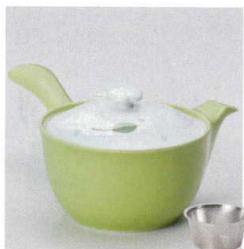

Catalogue No.  
20349-454

**454 有田焼急須**

そば罐口  
346P~  
二品皿  
三品皿  
仕切皿  
353P~

麵皿  
バスタ皿  
360P~

ボール  
368P~  
シリーズ  
多用丼  
反井  
372P~

多用碗  
飯器  
フタ丼  
406P~  
大茶・毛料  
大平・中平  
睡  
418P~

寿司湯呑  
432P~

長湯呑  
煎茶  
茶器揃  
434P~

土瓶  
急須  
ポット  
450P~

茶道具  
抹茶碗  
462P~

**454-1-694**  
藍花SS中急須(有田焼)  
**4,300円** 10.5×10.5cm(425cc) 1入  
45401694

**454-2-694**  
白磁渦SS中急須(有田焼)  
**4,300円** 10.5×10.5cm(425cc) 1入  
45402694

**454-3-694**  
マジョリカSS急須(有田焼)  
**3,600円** 10×8.5cm(420cc) 1入  
45403694

**454-4-694**  
リーフSS平急須(有田焼)  
**4,300円** 11.5×8.5cm(325cc) 1入  
45404694

**454-5-694**  
花紋SS雀口急須(有田焼)  
**3,600円** 9.5×9cm(325cc) 1入  
45405694

**454-6-694**  
兎小屋U付特大急須(緑)(有田焼)  
**3,100円** 550cc 1×24入  
50501691