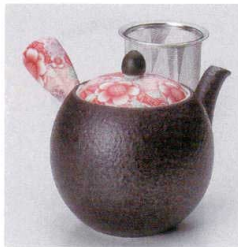

土物

458-3-714
彫トクサ(赤)急須(大)(アミ付)
3,200円 420cc
50816711

土物

458-4-714
彫トクサ(黒)急須(大)(アミ付)
3,200円 420cc
50815711

土物

458-5-714
彫トクサ(黒)急須(小)(アミ付)
3,000円 350cc
50814711

458-6-514
紅梅玉急須Uカゴ付
2,700円 420cc
45806514

458-7-514
タコ唐草花急須Uカゴ付
2,600円 400cc
45807514