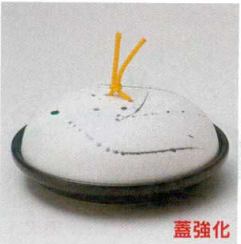

蓋強化

474-15-524 黒飛ばしラスター陶板鍋(大)
4,200円 18.5×7.5cm
47415524