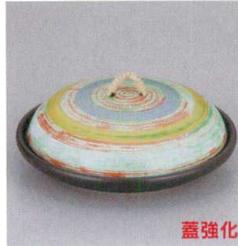

Catalogue No.
20349-475

会席鍋 475

蓋強化

475-1-204 加茂川陶板
4,200円 16.7×5.8cm
36818201

蓋強化

475-2-204 松葉陶板
4,200円 16.7×5.8cm
36817201

蓋強化

475-3-204 五色カスリ5.5陶板
4,800円 16.7×5.8cm
36819201