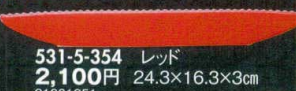

Catalogue No.
20349-531

ボーダーレス **531**

モデラート小皿

531-1-354 粉引 **1,420円**
15.6×15.4×2.9cm
21217352

531-2-354 レッド **1,640円**
15.6×15.4×2.9cm
57220353

531-3-354 イエロー **1,640円**
15.6×15.4×2.9cm
21216352

モデラート中皿

531-4-354 粉引 **1,950円**
24.3×16.3×3cm
21014351

531-5-354 レッド **2,100円**
24.3×16.3×3cm
21001351

531-6-354 イエロー **2,100円**
24.3×16.3×3cm
24507352

モデラート大皿

531-7-354 粉引 **4,700円**
25.2×25.1×3cm 14409352

531-8-354 レッド **5,000円**
25.2×25.1×3cm 18003351

531-9-354 イエロー **4,900円**
25.2×25.1×3cm 14408352