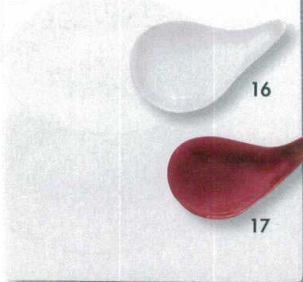

531-5-354 レッド **2,100円**
24.3×16.3×3cm
21001351

531-6-354 イエロー **2,100円**
24.3×16.3×3cm
24507352

モデラート大皿

531-7-354 粉引 **4,700円**
25.2×25.1×3cm 14409352

531-8-354 レッド **5,000円**
25.2×25.1×3cm 18003351

531-9-354 イエロー **4,900円**
25.2×25.1×3cm 14408352

hanahana4

531-10-624 hanahana4 (S.S) **1,070円**
10.1×5cm
57514621

531-11-624 hanahana4 (S) **1,930円**
16.2×5.2cm
57515621

531-12-624 hanahana4 (M) **2,750円**
22.5×5.3cm
57516621

531-13-624 hanahana4 (L) **5,300円**
28.6×5.5cm
57517621

531-14-554 ルラベリ36cmフラットシャーププレート **2,400円**
36.3×8×0.6cm
57421553

531-15-624 10cm陶板 **700円**
9.8×1.2cm
58614623

18

ティアラ

531-16-654 ボール 白磁 (中国製) **360円**
9.6×6.1×4.7cm
53116654

531-17-654 ボール 赤 (中国製) **460円**
9.6×6.1×4.7cm
53117654

19

ルラベリ フラットスクエアプレート

531-18-554 24cm **3,300円** 24×0.6cm 57422553

531-19-554 27cm **4,900円** 27.1×0.6cm 57423553

ボーダーレススタイル