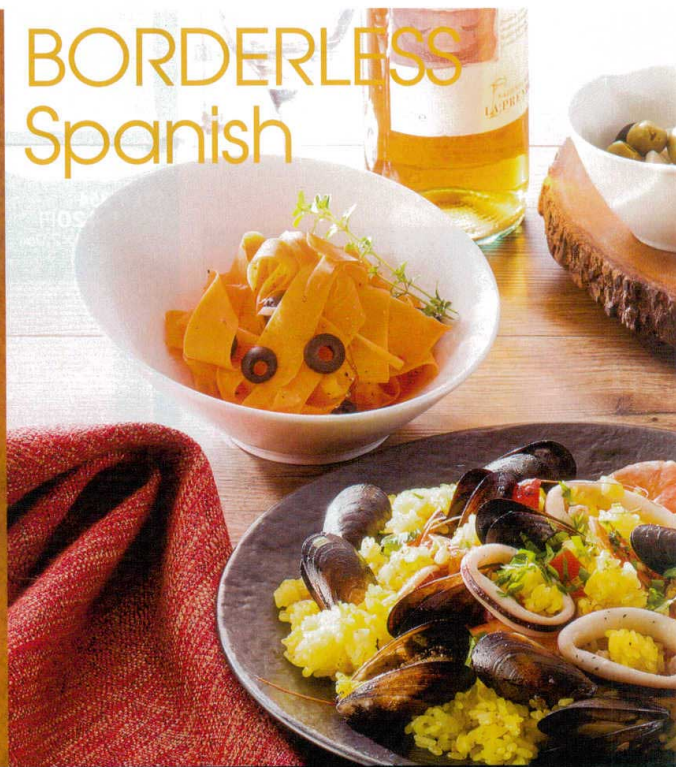

532-13-154 S
660円 16.3×12.5×2.5cm 53213154
532-14-154 M
970円 20×15.3×2.5cm 53214154
532-15-154 L
2,550円 27.9×22.3×2.5cm 53215154

BORDERLESS Spanish