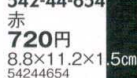

542-42-654 白  
480円  
3.5×5×1cm  
54242654

542-43-654 青  
480円  
3.5×5×1cm  
54243654

エン15プレート

542-47-204 白  
800円  
15.2×2cm  
54247204

542-48-204 錆青磁  
800円  
15.2×2cm  
54248204

542-49-204 松葉  
800円  
15.2×2cm  
54249204

542-50-204 浅黄  
800円  
15.2×2cm  
54250204

542-51-204 紅15  
800円  
15.2×2cm  
54251204

7cmスクエアボール

542-4-654 アメ  
380円  
7×7×4.5cm(100cc)  
54204654

542-5-654 赤  
480円  
7×7×4.5cm(100cc)  
54205654

542-6-654 白  
320円  
7×7×4.5cm(100cc)  
71651652