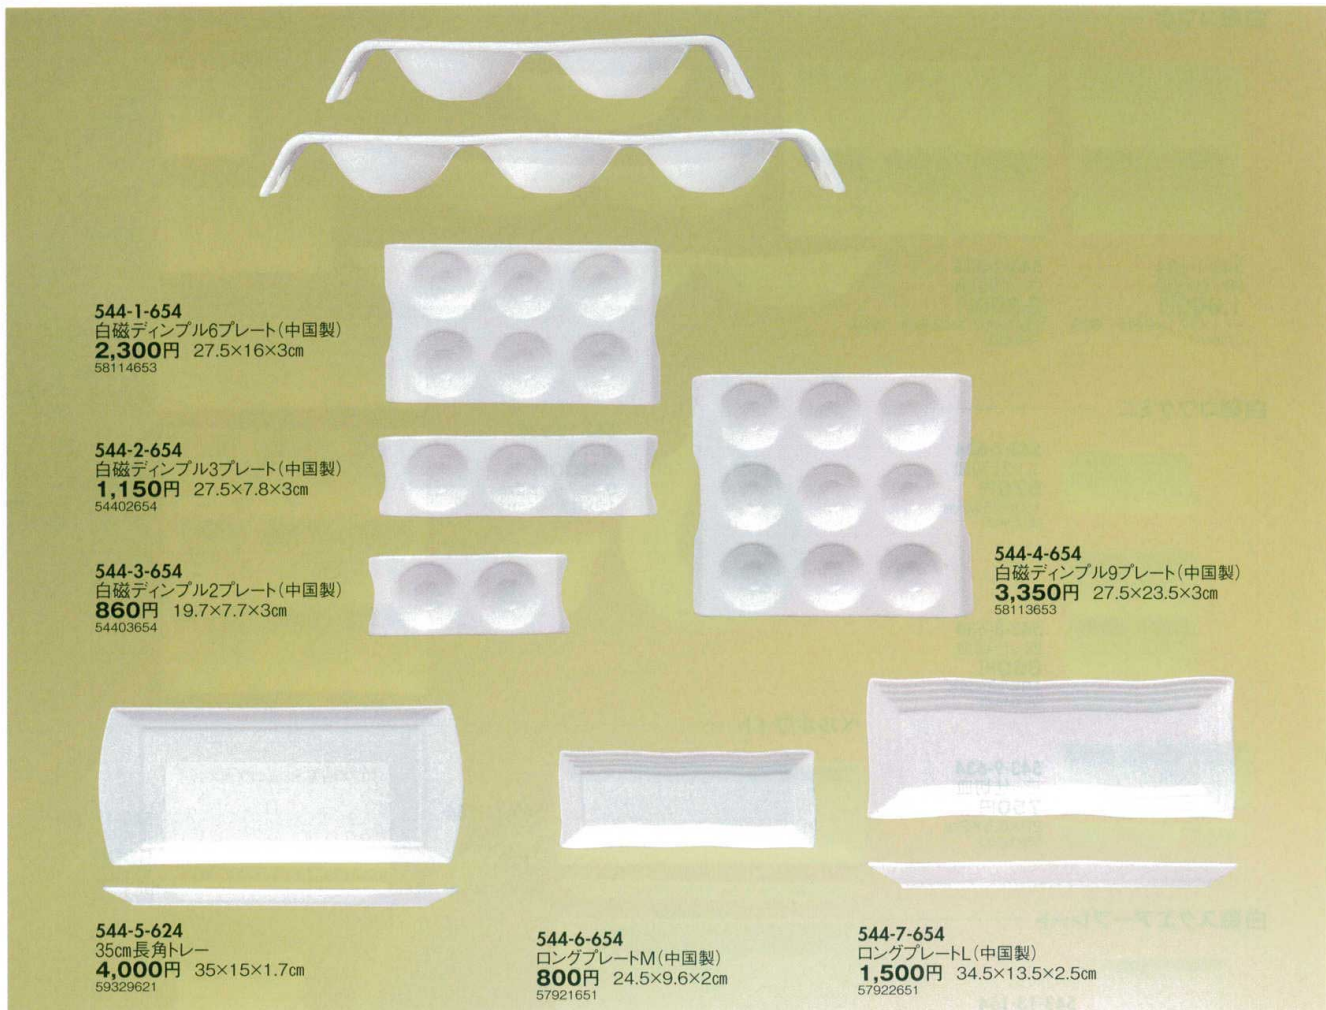

Catalogue No.  
20349-544

**544** ボーダーレス

ボー  
ダー  
レス  
ス  
タ  
イル

**544-1-654**  
白磁ディンプル6プレート(中国製)  
**2,300円** 27.5×16×3cm  
58114653

**544-2-654**  
白磁ディンプル3プレート(中国製)  
**1,150円** 27.5×7.8×3cm  
54402654

**544-3-654**  
白磁ディンプル2プレート(中国製)  
**860円** 19.7×7.7×3cm  
54403654

**544-4-654**  
白磁ディンプル9プレート(中国製)  
**3,350円** 27.5×23.5×3cm  
58113653

**544-5-624**  
35cm長角トレイ  
**4,000円** 35×15×1.7cm  
59329621

**544-6-654**  
ロングプレートM(中国製)  
**800円** 24.5×9.6×2cm  
57921651

**544-7-654**  
ロングプレートL(中国製)  
**1,500円** 34.5×13.5×2.5cm  
57922651

ヨーロッパアンウェーブ

白磁正角皿

白磁浜付皿

**544-8-154** 13cm長角皿  
**920円** 13×9×1.9cm 58234151  
**544-9-154** 25cmスクエア  
**3,750円** 25.5×25.5×4cm 58229151

**544-10-354** 7.0  
**2,600円** 19.8×19.8×2.6cm 58828351  
**544-11-354** 8.0  
**3,300円** 23.2×23.2×3cm 58829351  
**544-12-354** 10.0  
**4,000円** 26.6×26.6×3cm 58830351

**544-13-204** 小皿  
**450円** 9.1×9.1×1.2cm 60419202  
**544-14-204** 銘々皿  
**850円** 12.5×12.5×1.5cm 60420202  
**544-15-204** 中皿  
**1,950円** 19.5×19.5×2cm 60421202  
**544-16-204** 大皿  
**3,600円** 26.5×26.5×2.1cm 64945201