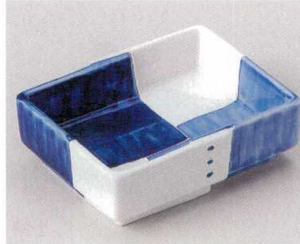

Catalogue No.  
20349-55

向付 **55**

55-1-554 炭化土プラチナ流し測押小鉢  
3,100円 20.5×15×4.5cm  
05310553

55-2-754 フリットピース見込かまくらブルー  
3,000円 15.5×10cm  
05816752

55-3-554 染付市松曲げわっぱ長角向付  
2,970円 15.4×12.6×5cm  
05819552

55-4-554 染付春秋丸紋半開扇向付  
2,970円 22.3×11.8×5.8cm  
05818552

55-5-554 ラスターピンク吹ウエーブ6寸向付  
2,950円 18.5×18×9.3cm 30入  
05405551

55-6-284 炭化黒切立鉢  
2,700円 16.8×4cm  
05713281

55-7-214 錆紋変形角向付  
2,900円 17.5×17.5×3cm  
05704211