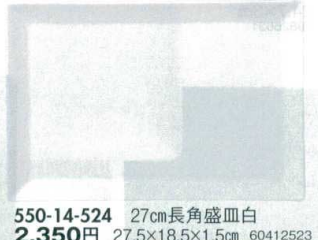

550-9-524
白磁丸皿セット
3,000円 22×22×3cm
57422521

550-10-524 30cm長皿白
1,500円 30.5×13×2.5cm 57907523

550-11-524 30cm長皿黒
1,500円 30.5×13×2.5cm 57908523

角皿シリーズ

スクエア

550-12-634
L型プレート(白)
25cm
3,000円
25.5×25.5×1.9cm
59712631

550-13-634
L型プレート(黒マット)25cm
3,300円 25.5×25.5×1.9cm
59705631

550-14-524 27cm長角盛皿白
2,350円 27.5×18.5×1.5cm 60412523

550-15-524 27cm長角盛皿黒
2,350円 27.5×18.5×1.5cm 60411523

550-16-524 21cm中皿黒
1,180円 21×14×2.5cm
57906523