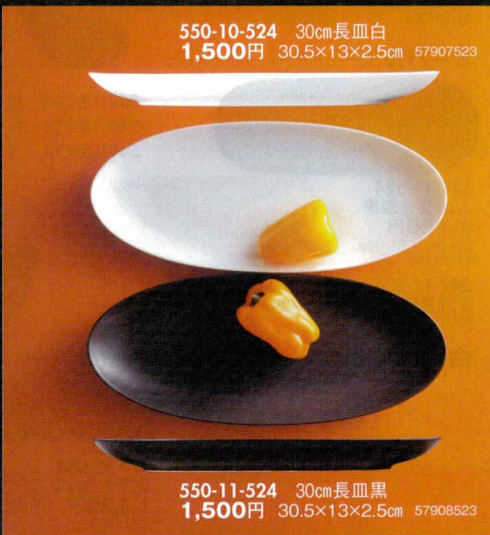

オーバル

550-5-524
30cmバスタ黒
2,100円
29.5×17×3cm
57910523

550-6-524 30cmバスタ白
2,100円 29.5×17×3cm 57909523

ボーダーレススタイル

石目

550-7-634
白磁長角30cm皿
2,800円 30×16×3cm
58806631

石目/白磁

550-8-524
石目吹丸角皿
2,000円 22×22×3cm
ABS樹脂 57424521

550-9-524
白磁丸皿セット
3,000円 22×22×3cm
57422521

550-10-524 30cm長皿白
1,500円 30.5×13×2.5cm 57907523

550-11-524 30cm長皿黒
1,500円 30.5×13×2.5cm 57908523

角皿シリーズ

スクエア

550-12-634
L型プレート(白)
25cm
3,000円
25.5×25.5×1.9cm
59712631