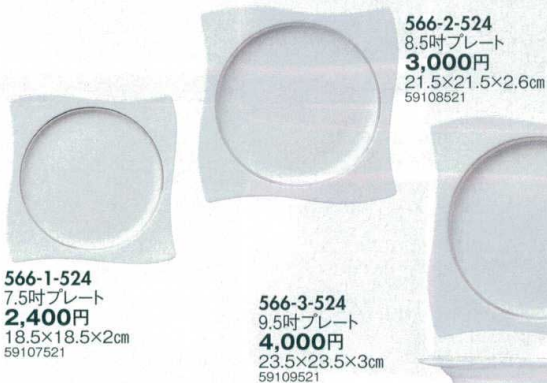

Catalogue No.
20349-566

566 ボーダーレス

プラチナ彩 満月

566-1-524
7.5吋プレート
2,400円
18.5×18.5×2cm
59107521

566-3-524
9.5吋プレート
4,000円
23.5×23.5×3cm
59109521

566-2-524
8.5吋プレート
3,000円
21.5×21.5×2.6cm
59108521

デューンズ(白磁)

566-9-634
マルチボール11.5cm
1,000円
11.5×6cm 120入
59809631

566-10-634
マルチボール13cm
1,400円
13×6.7cm 100入
59810631

566-11-634
17.5cmマルチボール
1,900円
17.5×9.1cm
56611634

ボー
ダー
レス
ス
タ
イ
ル

角皿シリーズ

丸千代久

黒スワン 強化

566-4-634
(白)四角ボール10cm
900円 10.3×4.3cm
59703631

566-5-634
白丸千代久
550円 7×2.5cm
61814632