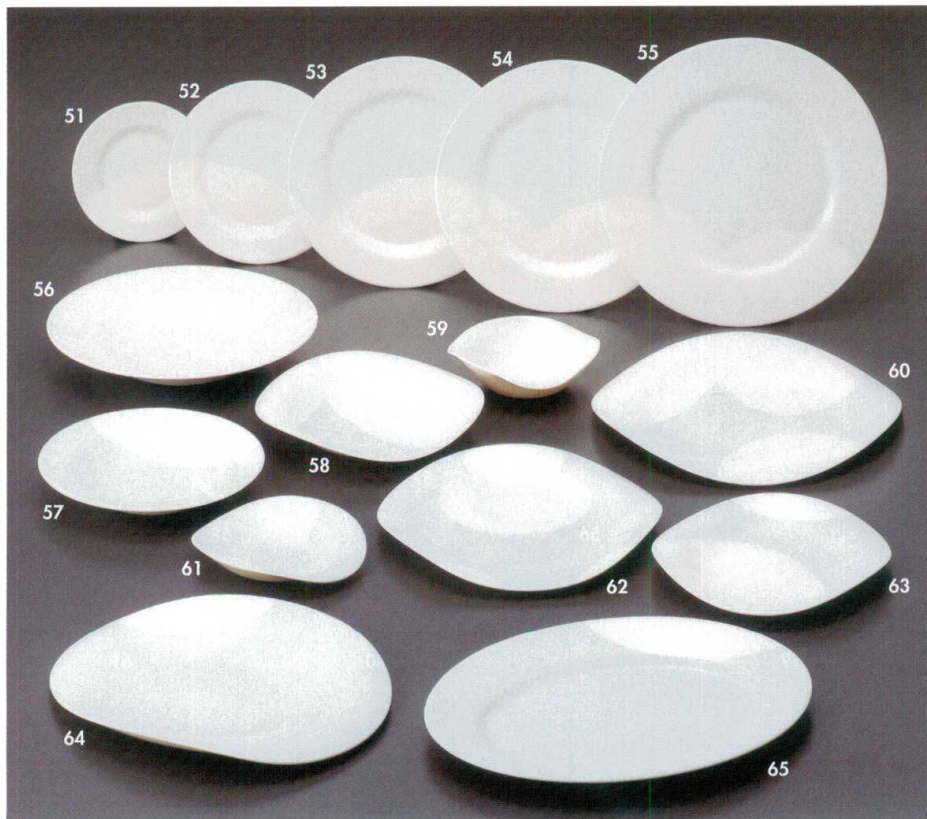

Catalogue No.
20349-605

洋陶オープン **605**

WYワイドリム

- | | | | | | | | | | | | |
|---|---|--|--|---|---|---|--|---|--|--|---|
| 605-1-624 520円
6 1/2吋プレート 17×2cm
65704622 | 605-2-624 900円
8吋プレート 21.3×2cm
65701622 | 605-3-624 1,500円
10 3/4吋プレート 27.6×1.9cm
65702622 | 605-4-624 3,100円
12吋プレート 30.7×2.5cm
65703622 | 605-5-624 1,350円
切立デミタス 8×5.5×5.7cm・12.9×1.4cm
65705622 | 605-6-624 900円
切立デミタスカップ 100cc
65706622 | 605-7-624 1,650円
切立ティー 10.4×8×5.6cm・16×2cm
65707622 | 605-8-624 1,100円
切立ティーカップ 200cc
65708622 | 605-9-624 1,650円
切立コーヒー 7.2×6×7cm・14.6×2cm
65709622 | 605-10-624 1,100円
切立コーヒーコーヒーカップ 160cc
65710622 | 605-11-624 3,300円
11吋スープ 28×4.6cm
65711622 | 605-12-624 1,450円
9吋スープ 24.2×4.6cm
65712622 |
|---|---|--|--|---|---|---|--|---|--|--|---|

WYワイドリム (62)

ブランヴェール ●全面物理強化ガラス●アルク社製

- | | | | | | | | | | | | | | | |
|--|--|---|---|---|---|--|---|--|---|--|---|---|---|---|
| 605-51-624 950円
ケーキプレート 16cm 16×1.7cm 6×4入
657501623 | 605-52-624 1,200円
サラダプレート 20.5cm 20.5×1.8cm 6×4入
657502623 | 605-53-624 1,750円
ディナープレート 25.5cm 25.5×1.9cm 6×4入
657503623 | 605-54-624 2,100円
ディナープレート 27.5cm 27.5×2cm 6×4入
657504623 | 605-55-624 3,100円
サービスパレット 31cm 31×1.6cm 6×2入
657505623 | 605-56-624 3,100円
バスプレート 28.5cm 28.5×4.5cm 6×2入
657506623 | 605-57-624 1,750円
スーププレート 22cm 22×3.7cm 6×4入
657507623 | 605-58-624 1,400円
変形ディナープレート 22cm 22×3cm 6×4入
657508623 | 605-59-624 1,200円
変形ボウル 16cm 16×4.7cm 6×4入
657509623 | 605-60-624 3,100円
変形サービスパレット 31.5cm 31.5×2.7cm 6×2入
657510623 | 605-61-624 1,200円
変形ディナープレート 17cm 17×15×4.3cm 6×4入
657511623 | 605-62-624 2,100円
変形ディナープレート 27cm 27×2.9cm 6×4入
657512623 | 605-63-624 1,750円
変形ディナープレート 23cm 23×4.1cm 6×4入
657513623 | 605-64-624 2,600円
変形サービスパレット 31.5cm 31.5×2.6×3.2cm 6×2入
657514623 | 605-65-624 3,500円
オーバルデザート 35cm 35×26×2.6cm 4×3
657515623 |
|--|--|---|---|---|---|--|---|--|---|--|---|---|---|---|