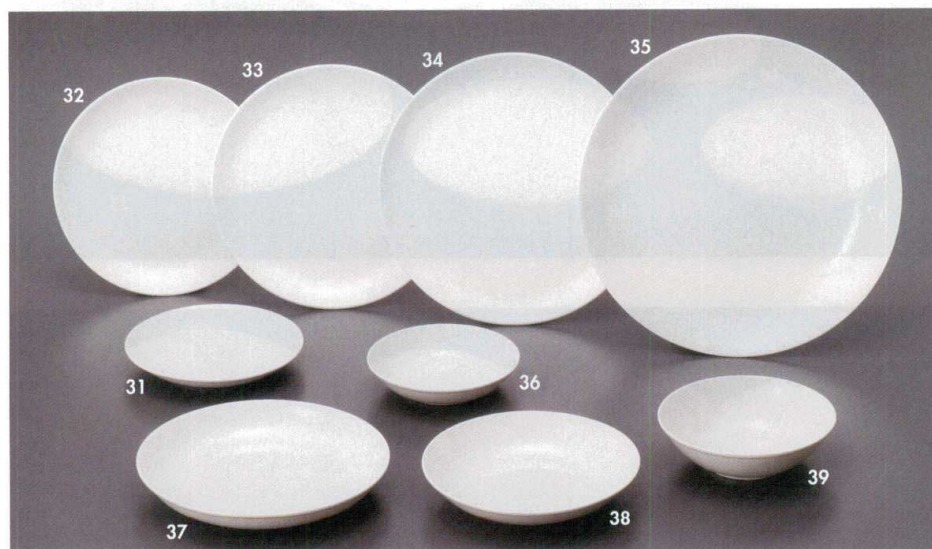

Catalogue No.
20349-613

洋陶オープン **613**

スネール

- | | | | | | | | | | | | | | | |
|---|---|--|---|---|--|---|--|---|--|--|---|---|---|---|
| 613-1-674 680円
17cmパン 17×2cm
64661671 | 613-2-674 950円
20cmデザート 20×2.2cm
64662671 | 613-3-674 1,300円
24cmミート 24×2.5cm
64663671 | 613-4-674 2,300円
27cmディナー 27.3×2.8cm
64664671 | 613-5-674 4,000円
30cmチョップ 30×3.4cm
64665671 | 613-6-674 1,550円
24cmスープ 23.7×5.4cm
66866672 | 613-7-674 680円
14cmフルーツ 14×3.3cm
64666671 | 613-8-674 1,380円
兼用碗皿 12×9.8cm 6入
66868672 | 613-9-674 780円
兼用碗 210cc 10入
66869672 | 613-10-674 1,380円
コーヒー 7.8×7.6cm 6入
64667671 | 613-11-674 780円
コーヒー碗 180cc 10入
64668671 | 613-12-674 3,700円
31cmプラター 31.5×23×4cm
66873672 | 613-13-674 1,600円
24cmバスタ 24×4cm
64665671 | 613-14-674 2,800円
26cmバスタ 26×4.1cm
66944673 | 613-15-674 4,000円
28cmバスタ 28×4.5cm
66945673 |
|---|---|--|---|---|--|---|--|---|--|--|---|---|---|---|

スネール (67)

ライトセラム(軽量磁器)

- | | | | | | | | | |
|--|--|--|---|---|--|---|---|--|
| 613-31-624 630円
6 3/4吋プレート 17.4×2.5cm
61331624 | 613-32-624 800円
8 1/2吋プレート 22.2×2.7cm
61332624 | 613-33-624 900円
9 1/2吋プレート 24.6×3.2cm
61333624 | 613-34-624 1,450円
10 1/2吋プレート 27.1×2.7cm
61334624 | 613-35-624 2,900円
12吋プレート 31.4×4.2cm
61335624 | 613-36-624 550円
5 3/4吋フルーツ 14.8×3.3cm
61336624 | 613-37-624 1,050円
9吋クーブ 22.9×3.5cm
61337624 | 613-38-624 700円
7 3/4吋クーブ 19.6×3.7cm
61338624 | 613-39-624 650円
6 1/2吋オートミール 16.3×4.8cm
61339624 |
|--|--|--|---|---|--|---|---|--|