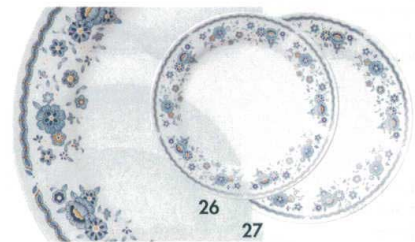

アドリアゴールド
622-15-624 9吋皿 3,400円 23×2.5cm 50入 64215603
622-16-624 10吋皿 4,800円 26×2.7cm 40入 64216603
622-17-624 12吋皿 7,200円 31×2.7cm 30入 64217603

パールグリーン
622-18-624 8 1/2吋皿 800円 22×2.7cm 60入 64218603
622-19-624 10吋皿 1,300円 25×3.5cm 40入 64219603
622-20-624 12吋皿 2,300円 30×3.5cm 30入 64220603

SPブルー
622-21-624 9 1/2吋皿 1,350円 24.5×3.2cm 50入 64221603
622-22-624 10 1/2吋皿 2,150円 27.5×4cm 40入 64222603
622-23-624 12吋皿7代り皿 5,800円 30.5×4cm 25入 64223603

マドンナ 強化磁器
622-24-624 9吋皿 2,200円 23×2.2cm 50入 64224603
622-25-624 10吋皿 3,500円 26×2.3cm 40入 64225603