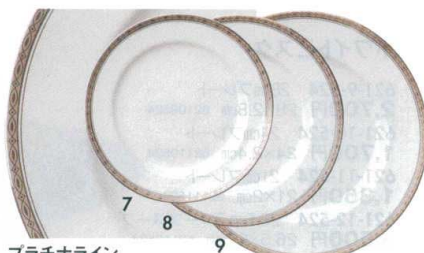

Catalogue No.
20349-622

622 洋陶オープン

ディナープレート

ディナープレート(62)

ロイヤルクロオーバー
622-1-624 10吋皿 3,400円 26×2.5cm 40入 64201603
622-2-624 12吋皿 5,800円 31×2.7cm 30入 64202603

チェリーピンク
622-3-624 10吋皿 3,400円 26×2.5cm 40入 64203603
622-4-624 12吋皿 5,800円 31×2.7cm 30入 64204603

プリンセスローズ
622-5-624 10吋皿 3,400円 26×2.5cm 40入 64205603
622-6-624 12吋皿 5,800円 31×2.7cm 30入 64206603

プラチナライン
622-7-624 9吋皿 3,000円 23×2.3cm 50入 64207603
622-8-624 10吋皿 4,500円 26×2.5cm 40入 64208603
622-9-624 12吋皿 6,500円 31×2.7cm 30入 64209603

インベリアル 強化磁器
622-10-624 9吋皿 4,600円 23×2.5cm 50入 64210603
622-11-624 10吋皿 6,000円 26×2.7cm 40入 64211603

ベルサイユ 強化磁器
622-12-624 9吋皿 3,900円 23×2.5cm 50入 64212603
622-13-624 10吋皿 6,000円 26×2.7cm 40入 64213603
622-14-624 12吋皿 8,900円 30.5×3cm 30入 64214603