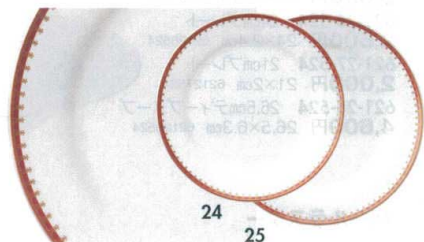

アドリアゴールド
622-15-624 9吋皿 3,400円 23×2.5cm 50入 64215603
622-16-624 10吋皿 4,800円 26×2.7cm 40入 64216603
622-17-624 12吋皿 7,200円 31×2.7cm 30入 64217603

マドンナ 強化磁器
622-24-624 9吋皿 2,200円 23×2.2cm 50入 64224603
622-25-624 10吋皿 3,500円 26×2.3cm 40入 64225603