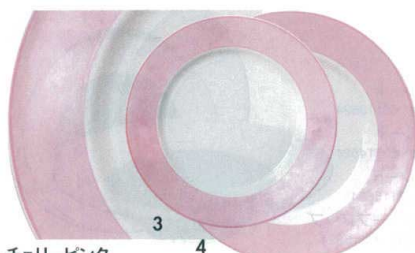

チェリーピンク
622-3-624 10吋皿 3,400円 26×2.5cm 40入 64203603
622-4-624 12吋皿 5,800円 31×2.7cm 30入 64204603