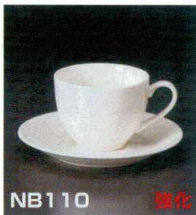

658-7-524 エスプレッソ碗皿
850円 13.3×2cm (皿)
65807524
658-8-524 エスプレッソ碗のみ
570円 6.6×5.6cm (110cc)
65808524

白

658-9-144 ヨーグルトマグ
1,700円 12.5×8.7×9.5cm
69305143
658-10-144 ヨーグルトマグ
1,200円 320cc
69306143

白

658-11-144 高台コーヒー
1,660円 10×7.5×9cm
69309143
658-12-144 高台コーヒー
1,180円 200cc
69310143

新名陶

658-13-144 コーヒー
1,150円 10.2×7.8×6cm 6入
7035142
658-14-144 コーヒー碗
650円 145cc 12入
70354142

白厚口玉子

658-15-634 コーヒー
1,200円 10.2×8×6cm 6入
67907631
658-16-634 コーヒー碗
690円 170cc
67908631

ホテル

658-17-144 大
1,280円 11.2×8.2×7cm 6入
70351142
658-18-144 碗大
780円 210cc 12入
70352142

NB110 強化

658-19-154 コーヒー
1,550円 10.8×8.3×6cm 15cm (150cc) 6入
67649161
658-20-154 コーヒー碗
920円 195cc 12入
67650161

NB110 強化

658-21-154 紅茶
1,550円 11.9×8.4×5.5cm 19cm (220cc) 6入
67651161
658-22-154 紅茶碗
920円 220cc 12入
67652161