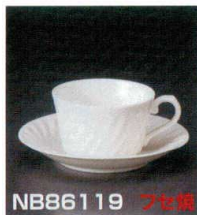

ボンルック

658-27-624 切立ティー
1,800円 10×8×5.5cm 14.3×2.2cm
69118623
658-28-624 切立ティー碗
1,150円 200cc
69117623

ボンルック

658-29-624 高台アメリカン
1,850円 10.8×8.3×7.7cm 15.3×2.8cm
69115623
658-30-624 高台アメリカン碗
1,220円 260cc
69116623

ボンルック

658-31-624 高台デミタス
1,650円 8.4×6.1×5.3cm 11.4×2.3cm
69119623
658-32-624 高台デミタス碗
1,100円 100cc
69120623

NB11226 強化

658-33-154 スタックコーヒー
1,570円 15×2cm
65833154
658-34-154 スタックコーヒー碗
940円 9.5×6.9×6.9cm (175cc)
65834154

NB11227 強化

658-35-154 スタック兼用
1,570円 15×2cm
65835154
658-36-154 スタック兼用碗
940円 10.2×7.6×6.1cm (190cc)
65836154

NB86119 フレック

658-37-154 薄型コーヒー
1,430円 8.5×7.4×6.5cm 13.7cm (180cc) 6入
69025153
658-38-154 薄型コーヒー碗
850円 180cc 12入
69026153

NB86119 フレック

658-39-154 薄型紅茶
1,430円 10.5×8.9×5.5cm 13.7cm (170cc) 6入
69027153
658-40-154 薄型紅茶碗
850円 170cc 12入
69028153

NB86119 フレック

658-41-154 薄型アメリカン
1,660円 11.2×8.5×6.5cm 15.2cm (200cc) 6入
69029153
658-42-154 薄型アメリカン碗
1,050円 270cc 12入
69030153