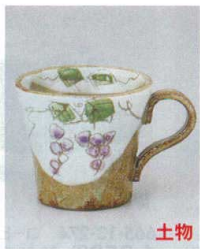

マグカップ
ポット
スプーン他
669P~
ドッキング
スプーン
グラタン他
672P~

灰皿
682P~

666-7-714
彫トクサ(黒)マグ
1,200円 10.8×8×9cm(240cc)
68911711

666-8-714
彫トクサ(赤)マグ
1,200円 10.8×8×9cm(240cc)
68912711

666-9-714
横ハケ(ピンク)マグ
1,200円 11.7×9.2×8.6cm(250cc)
68914711

666-10-714
横ハケ(紺)マグ
1,200円 11.7×9.2×8.6cm(250cc)
68913711

666-11-034
ぶどう面取マグカップ
1,100円 10入
69910033

666-12-034
ラベンダー面取マグカップ
1,100円 10入
69911033

666-13-674
呉須十草マグ
1,100円 13×9×8.7cm(310cc) 10入
68617671

666-14-674
ピエロマグ
1,100円 13×9×8.7cm(310cc) 10入
68618671