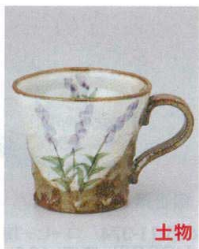

666-10-714
横ハケ(紺)マグ
1,200円 11.7×9.2×8.6cm(250cc)
68913711

666-11-034
ぶどう面取マグカップ
1,100円 10入
69910033

666-12-034
ラベンダー面取マグカップ
1,100円 10入
69911033

666-13-674
呉須十草マグ
1,100円 13×9×8.7cm(310cc) 10入
68617671

666-14-674
ピエロマグ
1,100円 13×9×8.7cm(310cc) 10入
68618671