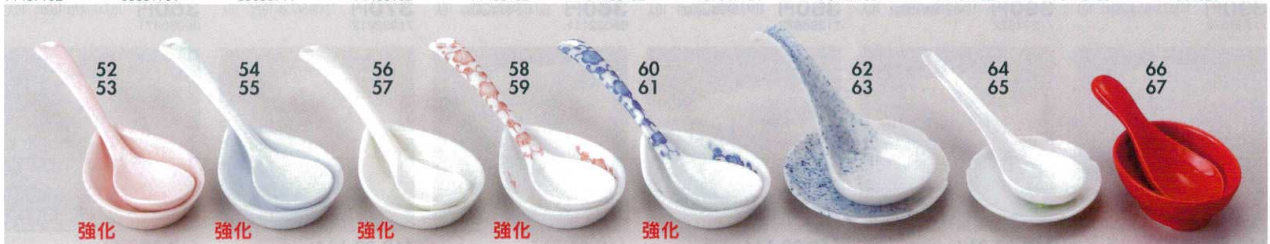

670-52-714	ピンクスプーン	640円	13.5×3.3×2.5cm	69685711	670-53-714	ピンク受台	460円	7.5×5.3×1.5cm	69686711	670-54-714	ブルースプーン	640円	13.5×3.3×2.5cm	69687111	670-55-714	ブルー受台	460円	7.5×5.3×1.5cm	69688711	670-56-714	アイボリースプーン	640円	13.5×3.3×2.5cm	69683711	670-57-714	アイボリー受台	460円	7.5×5.3×1.5cm	69684711	670-58-714	花菱草スプーン(ピンク)	760円	13.3×3.3cm	75707811	670-59-714	花菱草スプーン(ブルー)	760円	13.3×3.3cm	75707811	670-60-714	花菱草スプーン(ブルー)	550円	11.4×4.5cm	77304193	670-61-714	花菱草スプーン(ブルー)	550円	7.5×5.2cm	75707811	670-62-194	吹墨Sレンゲ	270円	10.7×3.2cm	500入	70463723	670-63-194	吹墨受け皿大	440円	6.1×1.2cm	400入	77305193	670-64-194	白ミニレンゲ	270円	6.4×5.2×2.6cm	70464723	670-65-194	白受け台	390円	3.2×8.2cm	70463723	670-66-724	赤ミニサジ	390円	3.2×8.2cm	70463723	670-67-724	赤ミニサジ受台	390円	6.4×5.2×2.6cm	70464723