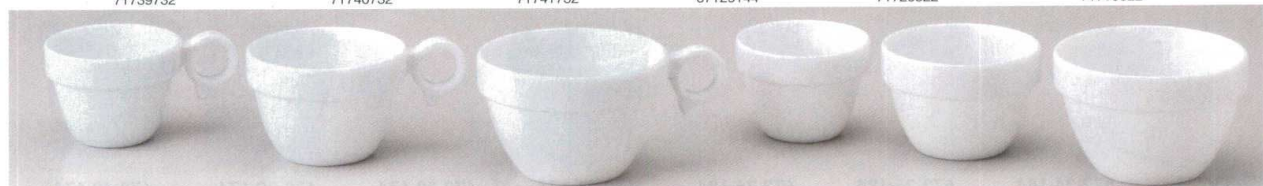

671-25-654
3.5吋ビーズボール
300円
9.2×6.2×3.6cm (70cc)
71626652

671-26-734
白チューブココット(L)
1,000円
11.2×5.1cm (350cc)
71739732

671-27-734
白チューブココット(M)
620円
7.9×4.2cm (100cc)
71740732

671-28-734
白チューブココット(S)
500円
6.3×3.4cm (50cc)
71741732

671-29-144
ひよこソース小
500円
9×5.5×4.5cm (40cc)
67129144

671-30-524
黒ラインミニカップ
450円
7.7×5.2cm (120cc)
71720522

671-31-524
白ラインミニカップ
450円
7.7×5.2cm (120cc)
71719522

671-32-624
白磁手付スタック(小)
660円
10.2×7×5cm (95cc)
69420621