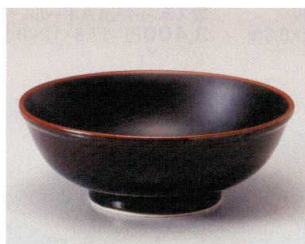

Catalogue No.
20349-737

中華丼 737

中華丼
724P~

中華小物
739P~

中華ソング
742P~

737-1-114 渦巻黒ラーメン
3,100円 21.7×10.7cm
76802112

737-2-204 白釉7.0変形井
2,750円 20.8×19.7×9.5cm
41323201

737-3-204 銀黒釉六兵衛7.0井
2,500円 22.5×8.8cm
76704203

737-4-204 白磁六兵衛7.0井
2,200円 22.5×8.8cm
76706203

737-5-354 天目7.0京ボール
2,570円 21.7×8.3cm 75102351
737-6-354 天目6.5京ボール
1,480円 19.6×7.6cm 75101351

737-7-184 天目7.0玉井
2,500円 22×8cm
75310181

737-8-204 白唐津手作り鉢(大)
3,200円 22×21×12cm
73708204

737-9-754 白磁21cmボール
1,770円 21.5×9.8cm
59425752

737-10-214 天目7.0反高台井
1,550円 21.8×8.7cm 77203212
737-11-214 天目6.0反高台井
1,300円 19.5×8.5cm 77204212

737-12-204 スタイルッシュ21cmラーメン井
1,370円 20.8×9cm 76724203
737-13-204 スタイルッシュ19cmラーメン井
1,150円 19.5×7.8cm 76725203