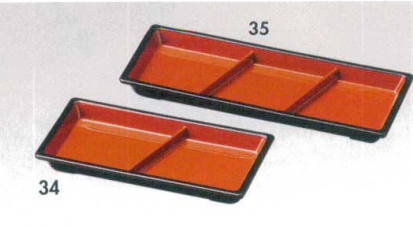

- 747-18-934 Ⅴ片口つゆ入れ 黒 **650円** 9.6×8.7×6.9cm 200入 74718934
- 747-19-934 Ⅴニューヤクミ皿 黒 **300円** 8.8×1cm 500入 74719934
- 747-20-934 Ⅴ片口つゆ入れ 朱 **650円** 9.6×8.7×6.9cm 200入 74720934
- 747-21-934 Ⅴニューヤクミ皿 朱 **300円** 8.8×1cm 500入 74721934

- 747-22-934 ⅤD.X丸ザルそばセイロパール生そば本体 **1,550円** 21.5×5.8cm 60入 78204932
- 747-23-934 ⅤD.X丸ザルそばセイロ朱天黒本体 **1,200円** 21.5×5.8cm 60入 78201932
- 747-24-934 Ⅴ竹竹ス(19.5φ)1枚 **380円** 19.5cm 78203932

- 747-25-934 ⅤD.X角ザルそばセイロ朱本体 **1,450円** 19.7×19.7×4.7cm 78206932
- 747-26-934 ⅤD.X角ザルそばセイロ竹本体 **1,850円** 19.7×19.7×4.7cm 60入 78209932
- 747-27-934 Ⅴ竹竹ス(17×17cm)1枚 **380円** 17×17cm 78208932

- Ⅰ ゆとろ
- 747-28-934 ミニ朱淵黒(150cc) **1,430円** 7.5×8cm(150cc) 100入 78222932
- 747-29-934 (小)朱(300cc) **1,450円** 9×9.5cm(300cc) 100入 78223932
- 747-30-934 (大)角朱(620cc) **3,450円** 10.8×10.8×12.8cm(620cc) 80入 74733934

- Ⅰ とっくりダシ入れ
- 747-31-934 朱小 **680円** 7×7.5cm(170cc) 100入 78225932
- 747-32-934 朱中 **1,050円** 10×11.5cm(450cc) 80入 78226932
- 747-33-934 朱大 **1,250円** 11.5×14cm(770cc) 60入 78227932

- 747-34-934 ⅠABS二点薬味入れ 朱天黒 **650円** 15.3×7.7×1.8cm 78229932
- 747-35-934 ⅠABS三点薬味入れ 朱天黒 **830円** 19.4×7.8×1.8cm 78230932