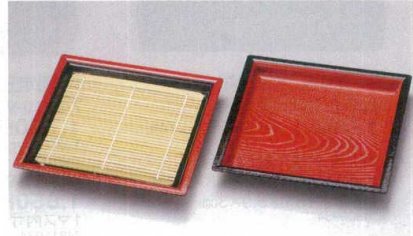

- 747-15-934 Ⅳ7寸角木目そば血黒天朱(底板付)本体 **850円** 21.1×21.1×2.6cm 78219932
- 747-16-934 Ⅳ7寸角木目そば血朱天黒(底板付)本体 **850円** 21.1×21.1×2.6cm 78220932
- 747-17-934 Ⅳ竹竹ス(17×17cm)1枚 **380円** 17×17cm 78221932