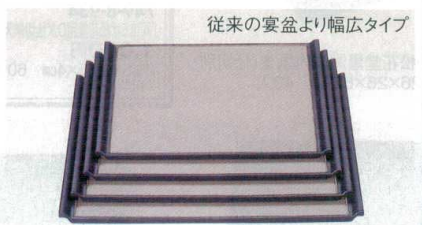

従来の宴盆より幅広タイプ

A 徳川盆 グレー淵黒 キング塗
750-21-934 尺2寸 2,950円 36×28.5×2cm 40入 75021934
750-22-934 尺3寸 3,200円 39×31×2.1cm 40入 75022934
750-23-934 尺4寸 3,600円 42×34×2.2cm 30入 75023934
750-24-934 尺5寸 4,200円 45×35.5×2.3cm 30入 75024934