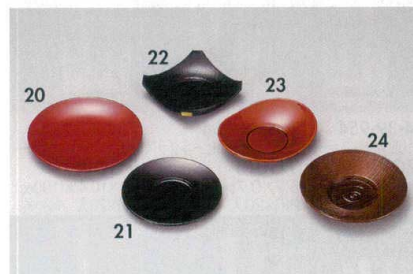

753-20-934 M 4.5寸菓子皿 朱 耐熱
800円 13.4×1.5cm 200入 75320934
753-21-934 A 平茶托 黒
550円 11.5×1cm 200入 75321934
753-22-934 A 隅切茶托 黒淵金
580円 9.5×9.5×2.2cm 200入 75322934
753-23-934 A 小判刷毛目茶托 漆調春慶塗
750円 12.2×10.2×2.4cm 200入 75323934
753-24-934 A 4寸乱筋茶托 溜
550円 12.2×1.9cm 200入 75324934