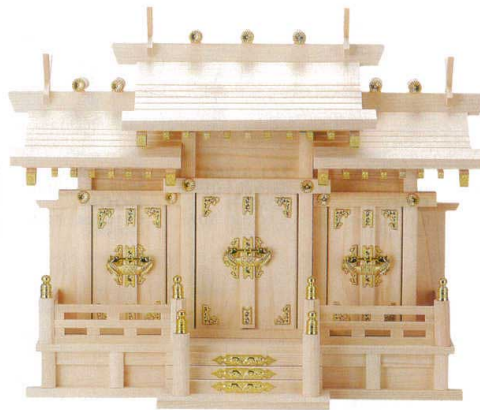

772-1-254 東濃ひのき神棚大神明
16,000円 39×21×44cm 77501251

772-2-254 東濃ひのき神棚(大) 27,000円 74×27×54cm 77502251
772-3-254 東濃ひのき神棚(中) 22,000円 63×25.5×50cm 77503251
772-4-254 東濃ひのき神棚(小) 19,000円 54×23×42cm 77504251

772-5-254 神鏡入神具セット
(4.0神立・3.0瓶子・1.5口一立・1.8水玉・2.0神鏡・2.5皿)
5,000円 77508251