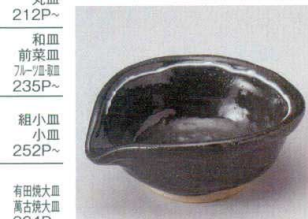

丸皿 212P~
和皿 前菜皿 7ル-涯皿 235P~
組小皿 小皿 252P~
有田焼大皿 萬古焼大皿 264P~
94-34-714 黒化粧一珍3.5片口小鉢 780円 12.3×11×4.3cm 09434714
94-35-714 黒化粧一珍3.0片口小鉢 620円 10.4×9.2×5cm 09435714

94-36-624 白刷毛花型4.0小鉢 720円 12.3×4.7cm 09922621
94-37-624 白刷毛花型3.6小鉢 680円 11×4.4cm 09921621

94-38-624 桜志野花型4.0小鉢 720円 12.3×4.7cm 09938621
94-39-624 桜志野花型3.6小鉢 680円 11×4.4cm 09937621

94-40-714 萩風早春瓢型4.0小鉢 640円 12.4×4.3cm 56213781
94-41-714 萩風早春瓢型3.6小鉢 550円 10.8×4.3cm 56214781

94-42-714 若草ひさご4寸小鉢 640円 12.4×4.3cm 52608711
94-43-714 若草ひさご3.6寸小鉢 550円 10.8×4.3cm 52606711