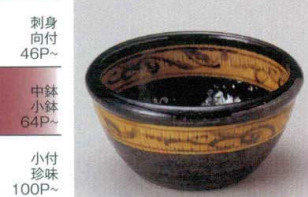

Catalogue No.
20349-94

94

組小鉢

強化

土物 手造り

強化

強化

盛鉢 14P~
94-1-204 加茂川三ツ山4.0井 2,400円 12.5×7cm 09418201
精円鉢 組鉢 38P~
94-2-204 加茂川三ツ山3.6井 2,200円 11×6.2cm 09417201

94-3-114 織部花浜小鉢(大) 2,240円 12×5cm 09414111
94-4-114 織部花浜小鉢(小) 1,230円 9×4.8cm 09413111

94-5-354 翡翠菊割小鉢 1,700円 12.5×5.7cm 09813353
94-6-354 翡翠菊割小付 780円 8.8×3.9cm 09814353

94-7-204 津和野三ツ山4.0小鉢 1,700円 12.2×6.4cm 53725201
94-8-204 津和野三ツ山3.6小鉢 1,500円 10.5×6cm 53726201

94-9-514 ビードロ三角4.0小鉢 1,700円 12×12×6.5cm 10203511
94-10-514 ビードロ三角3.5小鉢 1,200円 10.6×10.6×5.8cm 10202511
94-11-514 ビードロ三角3.0小鉢 750円 9×9×5.2cm 10201511

土物

刺身 向付 46P~
中鉢 小鉢 64P~
小付 珍珠 100P~
細長皿 128P~
94-12-524 引出黒菊唐草玉洲4.0小鉢 1,600円 12.5×6cm 09506521
94-13-524 引出黒菊唐草玉洲3.6小鉢 1,450円 11×5.6cm 09505521

94-14-714 プラム小鉢(大) 1,250円 12.2×5.6cm 10004711
94-15-714 プラム小鉢(小) 950円 10.5×5.2cm 10003711

94-16-204 白天目麦丸4.0井 1,180円 12.2×7.2cm 56753201
94-17-204 白天目麦丸3.6井 940円 10.5×6.5cm 56754201

94-18-714 ライン織部三つ足角鉢 大 1,150円 12.3×12.3×4.8cm 09418714
94-19-714 ライン織部三つ足角鉢 小 770円 9.5×9.5×5.3cm 09419714

94-20-524 銀彩釉小鉢(大) 1,100円 12.5×6.3cm 09420524
94-21-524 銀彩釉小鉢(小) 900円 10.5×5.5cm 09421524

仕切皿 のり皿 串焼皿 161P~
盛皿 166P~
角皿 (鉢鉢類) 174P~
精円皿 206P~
94-22-724 赤絵小花ナデ角小鉢(大) 1,040円 12×5.5cm 10254721
94-23-724 赤絵小花ナデ角小鉢(中) 810円 10.5×4.6cm 10253721
94-24-724 赤絵小花ナデ角小鉢(小) 690円 9.1×4cm 10252721

94-25-714 黒潮4.0小鉢 890円 12×6cm 09704713
94-26-714 黒潮3.5小鉢 800円 10.8×5.5cm 09705713

94-27-794 新緑4.0丸鉢 890円 12×4cm 10429792
94-28-794 新緑3.5丸鉢 870円 10.7×4cm 10430792

94-29-114 彩釉うず小鉢 大 830円 12.5×12×5cm 10017112
94-30-114 彩釉うず小鉢 小 600円 10×9.5×4.2cm 10018112

94-31-114 赤絵海流4.0鉢 800円 12.5×7.2cm 10658112
94-32-114 赤絵海流3.5鉢 730円 10.8×6.2cm 10659112
94-33-114 赤絵海流3.0鉢 660円 8.5×5.3cm 10660112