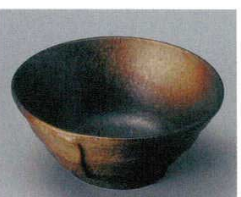

10322-577  
黒白刷毛3.5丸小鉢  
680円  
80入 (11.2×4.5cm)

10323-527  
京備前花小鉢  
680円  
80入 (11.2×4.5cm)

10324-527  
信楽吹小鉢  
600円  
60入 (11.4×5cm)

10325-557  
粉引点彩3.0小鉢  
600円  
120入 (11.3×4.7cm)

10326-457  
黒備前花型小付  
560円  
120入 (11.3×3.8cm)

10327-577  
呉須夕々木梅浅鉢  
530円  
100入 (11.2×4.3cm)

10328-027  
備前風石目3.3鉢  
480円  
120入 (11×3cm)

10329-577  
合わせ小鉢(茶)  
210円  
120入 (11.4×4.6cm)

10330-577  
おぼろ備前五割(小)  
210円  
120入 (11.4×4.6cm)

- Large bowl
- Sashimi bowl
- Small bowl
- Tiny bowl
- Shokado bento Lidded bowl
- Lidded bowl for Steamed dish
- Large plate
- Round, square, long plate (large)
- Tempura plate Small bowl
- Round, square, plate (small)
- Appetizer plate Rectangle plate
- Small plate
- Sake bottle Beer mug Tumbler
- Sake carafe Sake cup
- Table custer/ Jar/etc
- Soba goods
- Donburi bowl
- Rice bowl Chopstick rest
- Cup for Japanese tea
- Teapot
- Aritaware