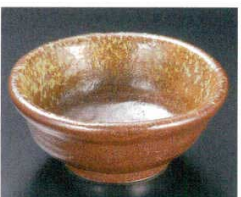

10317-237  
赤釉もえき小鉢  
780円  
100入 (11.3×5.2cm)

10318-107  
白吹四ツ山小鉢(大)  
720円  
90入 (11.2×4.8cm)

10319-257  
紫ストライプ三ツ足小鉢  
700円  
80入 (11.2×6cm)

10320-107  
青流ブドウ小鉢  
680円  
120入 (11×10.5cm)

10321-457  
ビード口流四方小鉢  
680円  
100入 (11×5.2cm)

10322-577  
黒白刷毛3.5丸小鉢  
680円  
80入 (11.2×4.5cm)

10323-527  
京備前花小鉢  
680円  
80入 (11.2×4.5cm)

10324-527  
信楽吹小鉢  
600円  
60入 (11.4×5cm)

10325-557  
粉引点彩3.0小鉢  
600円  
120入 (11.3×4.7cm)

10326-457  
黒備前花型小付  
560円  
120入 (11.3×3.8cm)

10327-577  
呉須夕々木梅浅鉢  
530円  
100入 (11.2×4.3cm)

10328-027  
備前風石目3.3鉢  
480円  
120入 (11×3cm)

10329-577  
合わせ小鉢(茶)  
210円  
120入 (11.4×4.6cm)

10330-577  
おぼろ備前五割(小)  
210円  
120入 (11.4×4.6cm)

- Large bowl
- Sashimi bowl
- Small bowl
- Tiny bowl
- Shokado bento Lidded bowl
- Lidded bowl for Steamed dish
- Large plate
- Round, square, long plate (large)
- Tempura plate Small bowl
- Round, square, plate (small)
- Appetizer plate Rectangle plate
- Small plate
- Sake bottle Beer mug Tumbler
- Sake carafe Sake cup
- Table custer/ Jar/etc
- Soba goods
- Donburi bowl
- Rice bowl Chopstick rest
- Cup for Japanese tea
- Teapot
- Aritaware