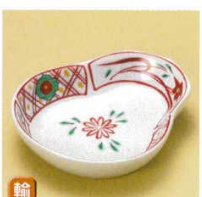

15121-027
花笑み 黄緑10.5cmポウル
900円
100入 (10.3×3.8cm)

15122-027
花芙蓉 水色浅鉢
1,120円
100入 (10.5×3.3cm)

15123-437
トルコ梅型鉢
680円
150入 (11.5×2.8cm)

15124-437
ピンク梅型鉢
680円
150入 (11.5×2.8cm)

15125-437
赤筋桔梗鉢
950円
150入 (10.4×3.4cm)

15126-187
赤絵万歴ひざご浅鉢
900円
60入 (12.5×10×2.5cm)

15127-147
織部つわぶき三つ足皿
880円
100入 (12.3×11.2×3cm)

15128-147
黄磁山帰来小鉢
830円
120入 (11.5×10.5×3.8cm)

15129-147
赤絵カゴ小鉢
800円
80入 (10.5×4cm)

15130-147
竹籠小鉢
750円
80入 (10.5×10.5×4cm)