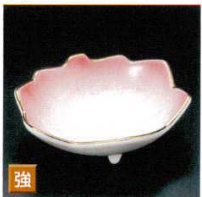

Catalogue No.
20409-151

Shokado bento dish ● 松花堂 **151**

15101-527
赤絵重ね松花堂鉢
1,460円
120入 (11×11×3.6cm)

15102-187
雲錦八ツ手鉢
1,300円
60入 (12×11×3.5cm)

15103-557
青白富士山型浅鉢
1,240円
100入 (14×12×3.5cm)

15104-527
桃山織部菱型浅鉢
1,200円
100入 (14×12×3.5cm)

15105-557
ピンクスター袋型松花堂
1,250円
100入 (11.3×11.2×3.6cm)

15106-557
緑彩袋型松花堂
1,000円
120入 (11.3×11.2×3.6cm)

15107-177
四ツ切赤絵万歴小鉢
1,260円
150入 (11.7×4.1cm)

15108-147
グリーン三葉小鉢
1,250円
100入 (11.2×3.6cm)

15109-527
ピンクカエデ鉢
1,350円
100入 (10.8×10×3.7cm)

15110-147
緑交趾紅葉
1,350円
80入 (11.6×3.7cm)

15111-147
赤線三ツ葉小鉢
1,250円
100入 (11.2×3.6cm)

15112-147
赤線唐草八ツ手鉢
1,240円
80入 (12.8×11.2×3.5cm)

15113-197
ピンク桜型小鉢
1,200円
120入 (11.2×4.3cm)

15114-027
湖金ヒワ釉小鉢
1,200円
120入 (11×11×3.2cm)