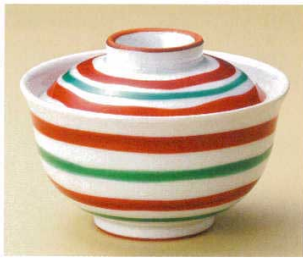

Catalogue No.
20409-163

Lidded bowl (for Kaiseki cuisine) ● 円菓子碗・煮物碗 **163**

16301-457 赤絵環珞中蓋向 (美濃焼)
5,650円 30人 (11.1×8.4cm)

16302-457 ブラチナ金彩独楽筋中蓋向 (美濃焼)
5,200円 30人 (11.2×8.3cm)

16303-177 ピンク吹七宝紋蓋物
4,800円 30人 (11.2×10.9×8.6cm)

16304-337 緑交趾十草円菓子碗
4,800円 30人 (11.1×8.4cm)

16305-297 新蓋物 胸筋
4,650円 50人 (11.2×9cm)

16306-337 ふよう円菓子碗
4,500円 30人 (11×8.4cm)

16307-457 丸紋環珞煮物碗
4,300円 40人 (11×8.4cm)

16308-137 マロン吹銀彩円菓子碗
3,500円 60人 (11.1×9.3cm)