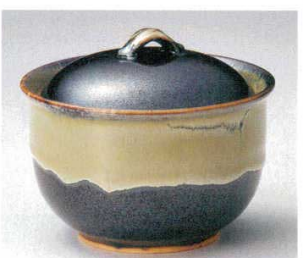

16315-577 御本手円菓子碗
1,900円 60人 (11.2×10cm)

16316-107 イエロー円菓子碗 (大)
1,550円 40人 (11×10cm)

16317-267 ゆず天目白糸蓋付煮物碗
1,200円 60人 (11.1×9cm)

16318-267 トルコブルー一蓋付煮物碗
1,100円 60人 (11×9cm)

16319-267 TWO と一蓋付煮物碗
1,000円 60人 (11.1×9cm)

16320-267 白均窯流し蓋付煮物碗
1,000円 60人 (11×9cm)

Large bowl

Sashimi bowl

Small bowl

Tiny bowl

Shokado bento Lidded bowl

Lidded bowl for Steamed dish

Large plate