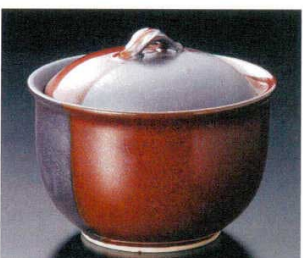

16315-577 御本手円菓子碗
1,900円 60人 (11.2×10cm)

16316-107 イエロー円菓子碗 (大)
1,550円 40人 (11×10cm)

16317-267 ゆず天目白糸蓋付煮物碗
1,200円 60人 (11.1×9cm)

16318-267 トルコブルー一蓋付煮物碗
1,100円 60人 (11×9cm)

16319-267 TWO と一蓋付煮物碗
1,000円 60人 (11.1×9cm)

16320-267 白均窯流し蓋付煮物碗
1,000円 60人 (11×9cm)

Large bowl

Sashimi bowl

Small bowl

Tiny bowl

Shokado bento Lidded bowl

Lidded bowl for Steamed dish

Large plate