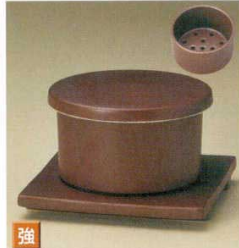

16606-147 黄釉グリーン乱線大むし碗 3,000円 60入 (9.8×8.5cm・270cc)

16607-147 二色吹大むし碗 3,000円 60入 (9.8×8.5cm・270cc)
16608-147 四角焼杉台 280円 60入 (8.5×8.5×0.9cm)

16609-147 赤絵草花姫フタ物 2,600円 60入 (9.5×8.2×8cm・180cc)

16610-147 ヒワ釉武蔵野姫フタ物 2,600円 60入 (9.5×8.2×8cm・180cc)
16611-147 ヒワ釉武蔵野ちぎり皿 1,550円 80入 (16×11×2cm)

16612-337 粉引面取りむし碗 2,400円 80入 (10.3×10cm・180cc)

16613-467 金彩春秋栗型むし碗 1,700円 60入 (9.5×8.8cm・240cc)

16614-557 山水むし器 1,600円 80入 (9.8×6cm)
16615-557 茶マット受台 640円 80入 (11.2×11.2×1.5cm)

16616-527 茶マットむし器 1,460円 60入 (9.8×6cm・250cc)
16617-527 受台 650円 120入 (11.2×11.2×1.5cm)