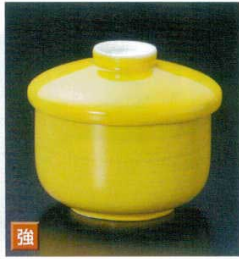

Catalogue No.
20409-166

166 むし碗 ● Lidded bowl for steamed dish

- 大鉢 盛鉢 16p~
- 刺身 向付 52p~
- 小鉢 85p~
- 小附 珍味 120p~
- 松花堂 蕪向 円菓子焼 146p~
- むし碗 土瓶むし 166p~**
- 有田・萬古焼大皿 盛皿 176p~
- 丸皿(大) 細長皿(大) 丸皿(中) 182p~
- 天皿 呑水 214p~
- 丸皿(小) 角皿(中) 小 変形皿 222p~
- 長皿 突出皿 脚付 焼物皿 248p~
- 取皿 フルーツ皿 小皿 312p~
- 焼物サーバー フリーカット 焼物カブ 336p~
- 酒器 350p~
- 卓上小物 蓋物・カメラ 折り鉢・灰皿 362p~
- そば用品 そば 丼 380p~
- 多用 丼 蓋 上げ 丼 蓋 丼 398p~
- 飯器・茶碗 抹茶碗 箸置き 423p~
- 寿司 湯呑 煎茶 450p~
- 土瓶 急須 ポット 470p~
- 有田焼 漆器 482p~

16601-207 黄結晶北山揃 5,600円 20入 (11.5×8.2×5.8cm 身)

16602-147 赤絵花大むし碗 3,300円 60入 (9.8×8.5cm・270cc)
16603-147 八角焼杉台 300円 200入 (11×10.5×0.8cm)

16604-557 赤絵山科セイロ蒸し器 3,100円 60入 (9.8×6cm)
16605-557 茶マット受台 640円 80入 (11.2×11.2×1.5cm)