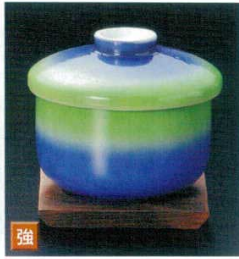

16607-147 二色吹大むし碗 3,000円 60入 (9.8×8.5cm・270cc)
16608-147 四角焼杉台 280円 60入 (8.5×8.5×0.9cm)