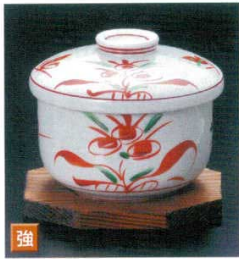

Catalogue No.
20409-166

166 むし碗 ● Lidded bowl for steamed dish

- 大鉢 盛鉢 16p~
- 刺身 向付 52p~
- 小鉢 85p~
- 小附 珍味 120p~
- 松花堂 蕪向 円菓子焼 146p~
- むし碗 土瓶むし 166p~**
- 有田・萬古焼大皿 盛皿 176p~
- 丸皿(大) 細長皿(大) 丸皿(中) 182p~
- 天皿 呑水 214p~
- 丸皿(小) 角皿(中) 小 変形皿 222p~
- 長皿 突出皿 脚付 焼物皿 248p~
- 取皿 フルーツ皿 小皿 312p~
- 焼物サーバー フリーカット 焼物カブ 336p~
- 酒器 350p~
- 卓上小物 蓋物・カメラ 折り鉢・灰皿 362p~
- そば用品 そば 丼 380p~
- 多用 丼 蓋 上げ 丼 蓋 丼 398p~
- 飯器・茶碗 抹茶碗 箸置き 423p~
- 寿司 湯呑 煎茶 450p~
- 土瓶 急須 ポット 470p~
- 有田焼 漆器 482p~

16601-207 黄結晶北山揃 5,600円 20入 (11.5×8.2×5.8cm 身)

16602-147 赤絵花大むし碗 3,300円 60入 (9.8×8.5cm・270cc)
16603-147 八角焼杉台 300円 200入 (11×10.5×0.8cm)

16604-557 赤絵山科セイロ蒸し器 3,100円 60入 (9.8×6cm)
16605-557 茶マット受台 640円 80入 (11.2×11.2×1.5cm)