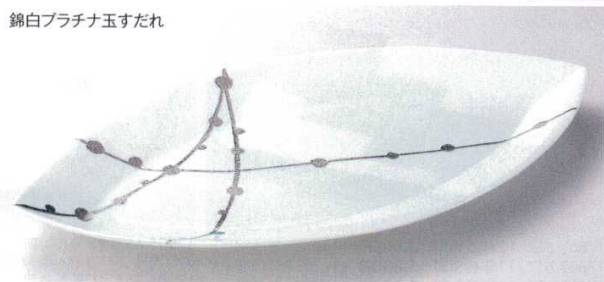

Catalogue No.  
20409-177

Large plate(Aritayaki) ● 有田焼大皿 (19~50cm)

**177**

17701-737 10号角皿 **14,500円** 5×4入 (30×30×5cm)  
17702-737 8号角皿 **9,300円** 5×4入 (25×25×4cm)  
17703-737 6号角皿 **5,500円** 5×12入 (19×19×2.5cm)

17704-737 リーフ50cm皿 **25,500円** 1入 (50×26×4.5cm)  
17705-737 リーフ40cm皿 **16,000円** 1入 (41×20.5×4cm)

Large bowl  
Sashimi bowl  
Small bowl  
Tiny bowl  
Shokado bento Lidded bowl  
Lidded bowl for Steamed dish

17706-737 格子折紙10号皿 **19,000円** 3入 (32.5×32.5×9cm)

17707-737 盛込皿 **14,000円** 3×3入 (31.5×31.5cm)

17708-737 盛込皿 **28,000円** 1入 (41×33×6.7cm)

Large plate  
Round, square, long plate (large)  
Tempura plate Small bowl  
Round, square, plate (small)  
Appetizer plate Rectangle plate