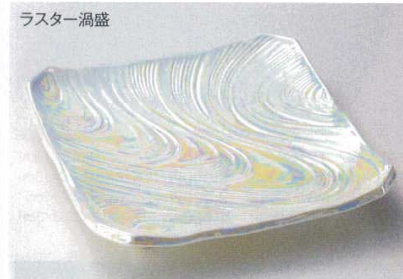

Catalogue No.  
20409-177

Large plate(Aritayaki) ● 有田焼大皿 (19~50cm)

**177**

17701-737 10号角皿 **14,500円** 5×4入 (30×30×5cm)  
17702-737 8号角皿 **9,300円** 5×4入 (25×25×4cm)  
17703-737 6号角皿 **5,500円** 5×12入 (19×19×2.5cm)

17704-737 リーフ50cm皿 **25,500円** 1入 (50×26×4.5cm)  
17705-737 リーフ40cm皿 **16,000円** 1入 (41×20.5×4cm)

Large bowl  
Sashimi bowl  
Small bowl  
Tiny bowl  
Shokado bento Lidded bowl  
Lidded bowl for Steamed dish

17706-737 格子折紙10号皿 **19,000円** 3入 (32.5×32.5×9cm)

17707-737 盛込皿 **14,000円** 3×3入 (31.5×31.5cm)

17708-737 盛込皿 **28,000円** 1入 (41×33×6.7cm)

Large plate  
Round, square, long plate (large)  
Tempura plate Small bowl  
Round, square, plate (small)  
Appetizer plate Rectangle plate