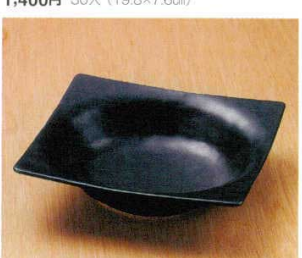

03114-027 粉引ライン石目7.0ボール
2,450円 20人 (22×8.6cm)
03115-027 粉引ライン石目6.5ボール
1,650円 30人 (19.8×7.5cm)

03117-027 山がすみ石目7.0ボール
2,400円 20人 (21.8×8.4cm)
03118-027 山がすみ石目6.5ボール
1,600円 30人 (20.4×7.5cm)
03119-027 山がすみ石目5.5ボール
830円 40人 (17×6.2cm)

03120-107 粉引串目片口大鉢
2,300円 25人 (22.5×20.5×8cm)

03121-317 銀黒丸々おでん皿 (大)
2,300円 60人 (22×21.5×5cm)

03122-277 黒備前片口大鉢
2,250円 24人 (22.5×20.5×8cm)

03123-027 グリーン志野京風 7.0ボール
2,150円 20人 (21.8×8.5cm)
03124-027 グリーン志野京風 6.5ボール
1,400円 30人 (19.8×7.6cm)

03125-467 瀬銀R楕円皿 (大)
1,950円 40人 (22.5×19×5.8cm)

03126-407 粉引桜角盛鉢
1,800円 30人 (22×22×5cm)

03127-407 白唐津角盛鉢
1,500円 30人 (22×22×5cm)

03128-407 黒マット角盛鉢
1,500円 30人 (22×22×5cm)

- Large bowl
- Sashimi bowl
- Small bowl
- Tiny bowl
- Shokado bento Lidded bowl
- Lidded bowl for Steamed dish
- Large plate
- Round, square, long plate (large)
- Tempura plate Small bowl
- Round, square, plate (small)
- Appetizer plate Rectangle plate
- Small plate
- Sake bottle Beer mug Tumbler
- Sake carafe Sake cup
- Table custer/ Jar/etc
- Soba goods
- Donburi bowl
- Rice bowl Chopstick rest
- Cup for Japanese tea
- Teapot
- Aritaware