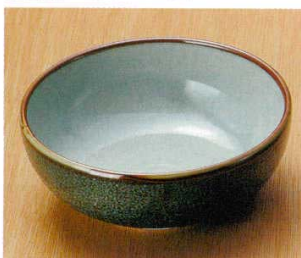

Catalogue No.
20409-31

Large/Medium bowl (Square/Round) ●大鉢・盛鉢 (正角・丸) 17~23cm

31

03101-177 美の伊賀釉7.0盛鉢
5,200円 20人 (22.3×7.5cm)

03102-027 いぶし金7.5ボール
4,200円 20人 (22.3×7.8cm)
03103-027 いぶし金6.5ボール
3,380円 30人 (19.7×7cm)

03104-147 織部デিশュ
4,000円 30人 (22.5×3.7cm)

03105-527 赤濃山茶花7.0鉢
3,900円 40人 (22×4.3cm)

03106-137 志野赤飛ばし三ツ押7.5寸深皿
3,100円 30人 (22.5×4.5cm)

03107-197 千段十草7.0ボール
3,100円 30人 (21.8×8cm)
03108-197 千段十草6.0ボール
1,380円 40人 (17.8×6.6cm)

03109-667 トルコブルー7.3ボール (信楽焼)
3,100円 20人 (22×7cm)

03110-177 くじゃく釉菊彫楕円鉢
2,900円 40人 (22.5×16.5×5cm)

03111-027 黒銀手造風大鉢
2,900円 20人 (22×21×9cm)

03112-027 ゆず志野7.0ボール
2,900円 20人 (21.8×8.3cm)
03113-027 ゆず志野6.5ボール
1,930円 24人 (19.6×7.2cm)

03114-027 粉引ライン石目7.0ボール
2,450円 20人 (22×8.6cm)
03115-027 粉引ライン石目6.5ボール
1,650円 30人 (19.8×7.5cm)

03117-027 山がすみ石目7.0ボール
2,400円 20人 (21.8×8.4cm)
03118-027 山がすみ石目6.5ボール
1,600円 30人 (20.4×7.5cm)
03119-027 山がすみ石目5.5ボール
830円 40人 (17×6.2cm)