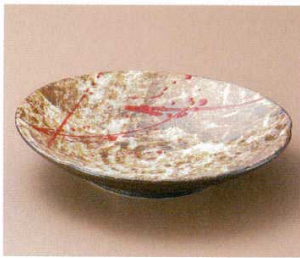

Catalogue No.
20409-31

Large/Medium bowl (Square/Round) ●大鉢・盛鉢 (正角・丸) 17~23cm

31

03101-177 美の伊賀釉7.0盛鉢
5,200円 20人 (22.3×7.5cm)

03102-027 いぶし金7.5ボール
4,200円 20人 (22.3×7.8cm)
03103-027 いぶし金6.5ボール
3,380円 30人 (19.7×7cm)

03104-147 織部デিশュ
4,000円 30人 (22.5×3.7cm)

03105-527 赤濃山茶花7.0鉢
3,900円 40人 (22×4.3cm)

03106-137 志野赤飛ばし三ツ押7.5寸深皿
3,100円 30人 (22.5×4.5cm)

03107-197 千段十草7.0ボール
3,100円 30人 (21.8×8cm)
03108-197 千段十草6.0ボール
1,380円 40人 (17.8×6.6cm)

03109-667 トルコブルー7.3ボール (信楽焼)
3,100円 20人 (22×7cm)

03110-177 くじゃく釉菊彫楕円鉢
2,900円 40人 (22.5×16.5×5cm)

03111-027 黒銀手造風大鉢
2,900円 20人 (22×21×9cm)

03112-027 ゆず志野7.0ボール
2,900円 20人 (21.8×8.3cm)
03113-027 ゆず志野6.5ボール
1,930円 24人 (19.6×7.2cm)