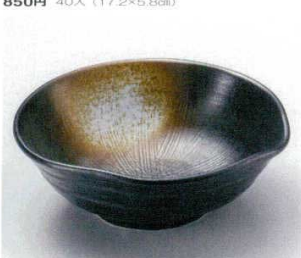

03109-667 トルコブルー7.3ボール (信楽焼)
3,100円 20人 (22×7cm)

03110-177 くじゃく釉菊彫楕円鉢
2,900円 40人 (22.5×16.5×5cm)

03111-027 黒銀手造風大鉢
2,900円 20人 (22×21×9cm)

03112-027 ゆず志野7.0ボール
2,900円 20人 (21.8×8.3cm)
03113-027 ゆず志野6.5ボール
1,930円 24人 (19.6×7.2cm)

03114-027 粉引ライン石目7.0ボール
2,450円 20人 (22×8.6cm)
03115-027 粉引ライン石目6.5ボール
1,650円 30人 (19.8×7.5cm)

03117-027 山がすみ石目7.0ボール
2,400円 20人 (21.8×8.4cm)
03118-027 山がすみ石目6.5ボール
1,600円 30人 (20.4×7.5cm)
03119-027 山がすみ石目5.5ボール
830円 40人 (17×6.2cm)

03120-107 粉引串目片口大鉢
2,300円 25人 (22.5×20.5×8cm)

03121-317 銀黒丸々おでん皿 (大)
2,300円 60人 (22×21.5×5cm)

03122-277 黒備前片口大鉢
2,250円 24人 (22.5×20.5×8cm)

03123-027 グリーン志野京風 7.0ボール
2,150円 20人 (21.8×8.5cm)
03124-027 グリーン志野京風 6.5ボール
1,400円 30人 (19.8×7.6cm)