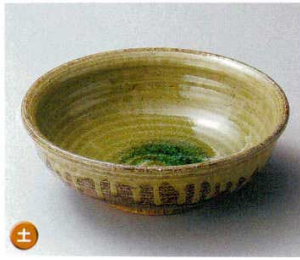

Catalogue No.
20409-31

Large/Medium bowl (Square/Round) ●大鉢・盛鉢 (正角・丸) 17~23cm

31

03101-177 美の伊賀釉7.0盛鉢
5,200円 20人 (22.3×7.5cm)

03102-027 いぶし金7.5ボール
4,200円 20人 (22.3×7.8cm)
03103-027 いぶし金6.5ボール
3,380円 30人 (19.7×7cm)

03104-147 織部デিশュ
4,000円 30人 (22.5×3.7cm)

03105-527 赤濃山茶花7.0鉢
3,900円 40人 (22×4.3cm)

03106-137 志野赤飛ばし三ツ押7.5寸深皿
3,100円 30人 (22.5×4.5cm)

03107-197 千段十草7.0ボール
3,100円 30人 (21.8×8cm)
03108-197 千段十草6.0ボール
1,380円 40人 (17.8×6.6cm)

03109-667 トルコブルー7.3ボール (信楽焼)
3,100円 20人 (22×7cm)

03110-177 くじゃく釉菊彫楕円鉢
2,900円 40人 (22.5×16.5×5cm)

03111-027 黒銀手造風大鉢
2,900円 20人 (22×21×9cm)

03112-027 ゆず志野7.0ボール
2,900円 20人 (21.8×8.3cm)
03113-027 ゆず志野6.5ボール
1,930円 24人 (19.6×7.2cm)