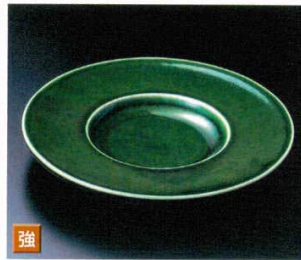

Catalogue No.
20409-31

Large/Medium bowl (Square/Round) ●大鉢・盛鉢 (正角・丸) 17~23cm

31

03101-177 美の伊賀釉7.0盛鉢
5,200円 20人 (22.3×7.5cm)

03102-027 いぶし金7.5ボール
4,200円 20人 (22.3×7.8cm)
03103-027 いぶし金6.5ボール
3,380円 30人 (19.7×7cm)

03104-147 織部デিশュ
4,000円 30人 (22.5×3.7cm)

03105-527 赤濃山茶花7.0鉢
3,900円 40人 (22×4.3cm)

03106-137 志野赤飛ばし三ツ押7.5寸深皿
3,100円 30人 (22.5×4.5cm)

03107-197 千段十草7.0ボール
3,100円 30人 (21.8×8cm)
03108-197 千段十草6.0ボール
1,380円 40人 (17.8×6.6cm)

03109-667 トルコブルー7.3ボール (信楽焼)
3,100円 20人 (22×7cm)

03110-177 くじゃく釉菊彫楕円鉢
2,900円 40人 (22.5×16.5×5cm)

03111-027 黒銀手造風大鉢
2,900円 20人 (22×21×9cm)

03112-027 ゆず志野7.0ボール
2,900円 20人 (21.8×8.3cm)
03113-027 ゆず志野6.5ボール
1,930円 24人 (19.6×7.2cm)