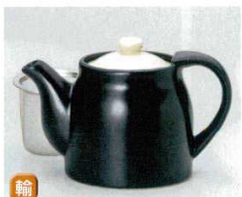

48120-197  
レモンリーフポット (アミ付)  
2,000円  
48入 (10.5×16×10cm・300cc)

48121-197  
花かんざしポット (アミ付)  
2,000円  
48入 (10.5×16×10cm・300cc)

48122-197  
粉引木の実ポット急須 (アミ付)  
2,200円  
2×24入 (280cc)

48123-187  
さくら淡雪軽量ポット (アミ付)  
2,000円  
2×12入 (450cc)

48124-187  
めばえ軽量ポット (アミ付)  
2,000円  
2×12入 (450cc)

48125-187  
水玉淡雪軽量ポット (アミ付)  
2,000円  
2×12入 (450cc)

48126-187  
染付小花軽量ポット (アミ付)  
2,000円  
2×12入 (450cc)

48127-577  
オーロラ アラジんポット (アミ付)  
1,850円  
58入 (440cc)

48128-197  
雪粉引ポット急須 (アミ付)  
1,800円  
48入 (16.5×10.5×10cm・400cc)

48129-317  
蓋の落ちにくいベージュ・黒ポット  
1,000円  
1×72入 (300cc)

48130-317  
蓋の落ちにくい赤・黒ポット  
1,000円  
1×72入 (300cc)

Large bowl

Sashimi bowl

Small bowl

Tiny bowl