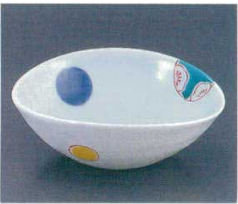

48625-717
青白磁名水小鉢(有田焼)
2,500円
80入 (14.5×13.5×5cm)

48626-717
ピンク結晶小鉢(有田焼)
2,500円
80入 (13.5×4.5cm)

48627-717
晶銀かすり 深小鉢(有田焼)
2,300円
80入 (12.5×6cm)

48628-717
春夏秋冬 角小鉢(有田焼)
2,200円
80入 (11.5×11.5×4.5cm)

48629-717
内外十草 壺型小鉢(有田焼)
1,800円
80入 (10×8cm)