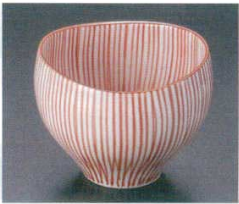

48625-717
青白磁名水小鉢(有田焼)
2,500円
80入 (14.5×13.5×5cm)

48626-717
ピンク結晶小鉢(有田焼)
2,500円
80入 (13.5×4.5cm)

48627-717
晶銀かすり 深小鉢(有田焼)
2,300円
80入 (12.5×6cm)

48628-717
春夏秋冬 角小鉢(有田焼)
2,200円
80入 (11.5×11.5×4.5cm)

48629-717
内外十草 壺型小鉢(有田焼)
1,800円
80入 (10×8cm)