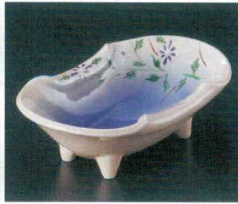

48601-717
柚子グリーン柳絵小鉢(有田焼)
7,200円
80入 (15.5×14×8.3cm)

48602-717
一珍プラチナ雲金リボン小鉢(有田焼)
5,300円
80入 (18×11×6.3cm)

48603-717
錦じま輪花小鉢(有田焼)
4,500円
80入 (14.5×5.5cm)

48604-717
錦リ金地紋小鉢(有田焼)
4,900円
80入 (13×6.8cm)

48605-717
天目ルリ吹プラチナ岩割小鉢(有田焼)
4,300円
80入 (12.5×11.5×8.5cm)

48606-717
ねずみ志野一珍ベルシヤ両上り小鉢(有田焼)
4,100円
80入 (18.5×11.3×7.3cm)

48607-717
ハーモニーレッドつばさ小鉢(有田焼)
4,100円
80入 (14×12.8×5.2cm)

48608-717
ワラ灰コハルト花絵ナブリ小鉢(有田焼)
3,900円
80入 (18×11.5×5.5cm)

48609-717
染錦一珍花反小鉢(有田焼)
3,900円
80入 (15×5.5cm)