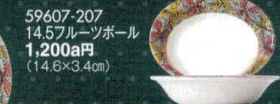

- 59607-207 14.5フルーツボール 1,200円^a (14.6×3.4cm)

- 59608-207 17ミート 1,200円 (17.1×2.2cm)
- 59609-207 19.5ケーキ皿 1,500円 (19.6×2.3cm)
- 59610-207 24.5ミート皿 1,900円 (24.5×3cm)
- 59611-207 27.5ディナー皿 2,500円 (27.3×3.2cm)