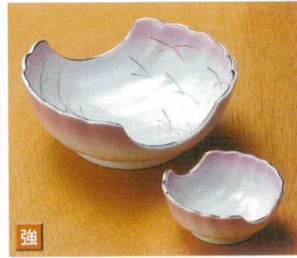

06207-527 赤繪華紋刺身鉢 3,500円 40人 (14.2×5.5cm)  
06208-527 赤繪華紋千代久 1,280円 120人 (7.8×3.7cm)

06209-277 ガラス若草刺身鉢 3,200円 60人 (13×5.5cm) ※ガラス  
06210-277 ガラス若草千代口 1,950円 5×18人 (7.5×3.5cm) ※ガラス

06211-277 ガラスサクラ刺身鉢 3,200円 5×8人 (13×5.5cm) ※ガラス  
06212-277 ガラスサクラ千代口 1,950円 5×18人 (7.5×3.5cm) ※ガラス

06213-277 ガラス桃山刺身鉢 3,200円 5×8人 (13×5.5cm) ※ガラス  
06214-277 ガラス桃山千代口 1,950円 5×18人 (7.5×3.5cm) ※ガラス

06215-137 一珍赤釉金線高台四方向付 2,700円 48人 (14.1×14.1×4.7cm)  
06216-137 赤釉千代久 600円 280人 (6.3×3.3cm)

06217-137 一珍白磁プラチナ線高台四方向付 2,500円 50人 (14.1×14.1×4.7cm)  
06218-137 白磁丸千代久 550円 280人 (6.3×3.3cm)

06219-177 黒釉金タタキ八角刺身鉢 2,400円 60人 (15×6cm)  
06220-177 黒釉丸千代口 700円 200人 (6.5×3.5cm)

06221-137 紫吹むさしの刺身鉢 2,300円 60人 (13.5×11.8×5cm)  
06222-137 紫吹むさしの千代久 1,000円 180人 (7.2×6.7×3cm)

06223-177 マロン吹八角刺身鉢 2,300円 60人 (15×6cm)  
06224-177 マロン吹丸千代口 860円 200人 (6.5×3.5cm)