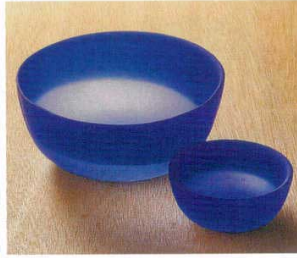

**62** 刺身 ● Sashimi bowl with soy sauce dish

- 大鉢 盛鉢 16p~
- 刺身 向付 52p~
- 小鉢 85p~
- 小附 珍味 120p~
- 松花堂 蓋向 円菓子鉢 146p~
- むし碗 土瓶むし 166p~
- 有田・萬古焼大皿 盛皿 176p~
- 丸皿・角皿(大) 細長皿(大) 丸皿(中) 182p~
- 天皿・香水 214p~
- 丸皿(小) 角皿(中・小) 変形皿 222p~
- 長皿・突出皿 脚付鉢皿 煖物皿 248p~
- 取皿 フルーツ皿 小皿 312p~
- 煖物サーバー フリーカップ 煖物カップ 336p~
- 酒器 350p~
- 卓上小物 蓋物・カメラ 刺鉢・灰皿 362p~
- そば用品 そば井 380p~
- 多用井 蓋あげ井 蓋井 398p~
- 飯器・茶碗 抹茶碗 箸置き 423p~
- 寿司湯呑 煎茶 450p~
- 土瓶 急須 ポット 470p~
- 有田焼産品 482p~

06201-737 黒柚子結晶金彩向付(有田焼) 4,500円 5×12人 (13×13×5cm)  
06202-737 黒柚子結晶金彩千代口(有田焼) 1,850円 5×24人 (7.5×7.5×3cm)

06203-527 両織部麦紋刺身鉢 3,900円 60人 (13.3×5cm)  
06204-527 両織部麦紋千代久 1,750円 200人 (8×3.8cm)

06205-177 文字入赤濃刺身鉢 3,800円 40人 (13.8×12.7×6cm)  
06206-177 文字入赤濃千代久 1,320円 100人 (8×7.5×4cm)

06207-527 赤繪華紋刺身鉢 3,500円 40人 (14.2×5.5cm)  
06208-527 赤繪華紋千代久 1,280円 120人 (7.8×3.7cm)

06209-277 ガラス若草刺身鉢 3,200円 60人 (13×5.5cm) ※ガラス  
06210-277 ガラス若草千代口 1,950円 5×18人 (7.5×3.5cm) ※ガラス

06211-277 ガラスサクラ刺身鉢 3,200円 5×8人 (13×5.5cm) ※ガラス  
06212-277 ガラスサクラ千代口 1,950円 5×18人 (7.5×3.5cm) ※ガラス