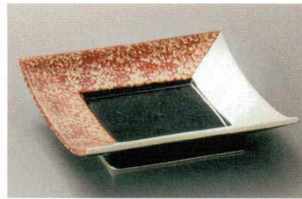

Catalogue No.  
20409-69

Sashimi bowl ● 向付 **69**

06901-297 新タコ唐草くつ型向付  
3,000円 50入 (17.3×11×6cm)

06902-147 赤半掛正角皿  
2,950円 40入 (17×17×4cm)

06903-177 炭化土長角向付  
2,700円 60入 (17.3×15.8×4cm)

06904-137 金彩かすり丸平鉢  
2,650円 72入 (17.1×4.8cm)

06905-147 雲母金とちり丸鉢  
2,450円 40入 (17.2×4.7cm)

06906-177 藍染5.5刺身  
2,300円 60入 (17.2×5cm)

06907-517 錆かいらき両口鉢  
2,300円 40入 (17×13.5×7cm)

06908-147 黒結晶ブラチナとちり丸鉢  
2,150円 40入 (17.2×4.7cm)

06909-527 赤絵花つなぎすげ傘向付  
2,000円 60入 (17.3×15×5.3cm)