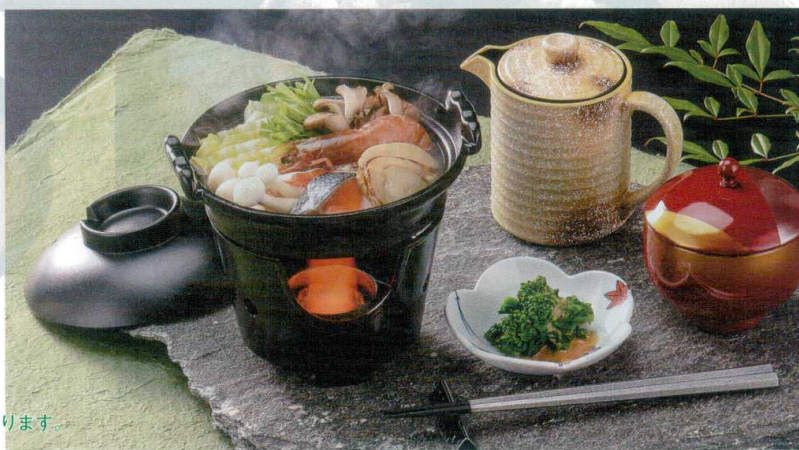

(直運) 商品はメーカーから直送の為、運賃は別途請求になります。